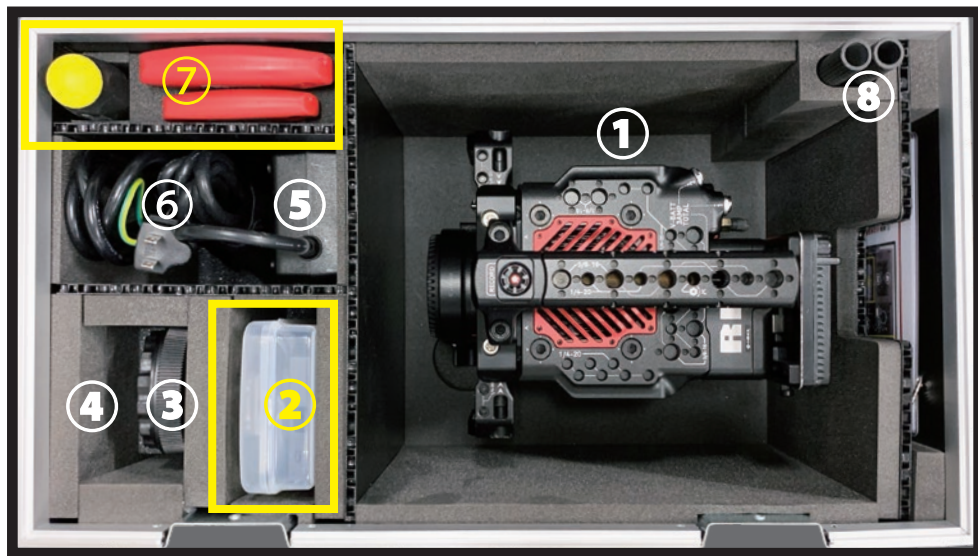

【RED V-RAPTOR X 収納レイアウト / 内容書】

- ① 本体 ※2枚目参照
- ② プラケース ※右図参照
- ③ RF ダストキャップ
- ④ マウントキャップ
- ⑤ AC アダプター
- ⑥ AC ケーブル
- ⑦ 工具類 ※右図参照
- ⑧ φ15 ロッド 25cm × 1set

プラケース

- ① RED CFexpress カードリーダー
- ② USB TypeC ケーブル
- ③ USB TypeC - USB A 変換

工具類

- ① 3/16inch 六角ドライバー
- ② 6mm 六角ドライバー
- ③ 3mm 六角ドライバー

【RED V-RAPTOR X 収納レイアウト / 内容書】

- ① トップハンドル
- ② フロントトッププレート
- ③ リアトッププレート
- ④ RF-EF マウント変換 (キャップ付)
- ⑤ ウィンググリップ×2 ※
- ⑥ アンテナ
- ⑦ V - V 変換プレート
- ⑧ バッテリーアダプター
- ⑨ Expander ブレード
- ⑩ ボトムプレート  
(φ15 ロッドコンソール付)