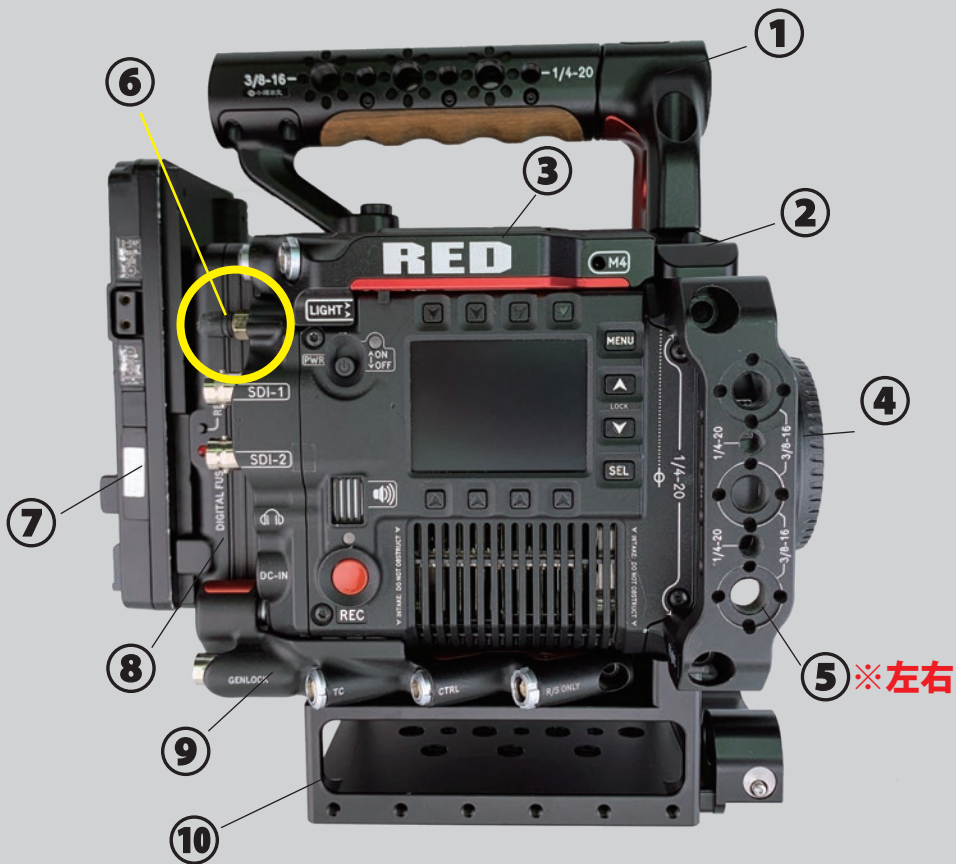

【RED V-RAPTOR X 収納レイアウト / 内容書】

- ① 本体 ※2枚目参照
- ② プラケース ※右図参照
- ③ RF ダストキャップ
- ④ マウントキャップ
- ⑤ AC アダプター
- ⑥ AC ケーブル
- ⑦ 工具類 ※右図参照
- ⑧ φ15 ロッド 25cm × 1set

プラケース

- ① RED CFexpress カードリーダー
- ② USB TypeC ケーブル
- ③ USB TypeC - USB A 変換

工具類

- ① 3/16inch 六角ドライバー
- ② 6mm 六角ドライバー
- ③ 3mm 六角ドライバー

【RED V-RAPTOR X 収納レイアウト / 内容書】

- ① トップハンドル
- ② フロントトッププレート
- ③ リアトッププレート
- ④ RF-EF マウント変換 (キャップ付)
- ⑤ ウィンググリップ×2 ※
- ⑥ アンテナ
- ⑦ V - V 変換プレート
- ⑧ バッテリーアダプター
- ⑨ Expander ブレード
- ⑩ ボトムプレート  
(φ15 ロッドコンソール付)