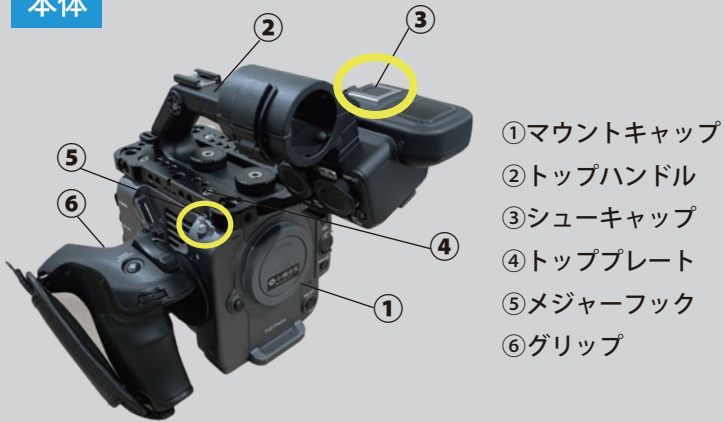

【FX6 収納レイアウト / 内容書】

- ① 本体 ※
- ② VF ※
- ③ マイク
- ④ ケース A ※
- ⑤ ケース B ※
- ⑥ 2連バッテリーチャージャー
- ⑦ バッテリー ×3 (BP-U60)
- ⑧ 取扱説明書

※ 詳細は下段を参照してください

本体

VF

ケース A

ケース B

XAVC-I ※Cfexpress TypeA 80GB使用

XAVC-L ※Cfexpress TypeA 80GB使用

Imager Scan Mode	ファイル解像度	時間		MAX fps	MAX fps時収録時間
		29.97fps	23.98fps		
FF	3840x2160	1時間36分	1時間36分	120fps ※100fps以上は 10%画角がクロップ	24分
	1920x1080 50M	3時間2分	3時間4分	240fps	22分
	1920x1080 35M	4時間8分	4時間11分	240fps	31分
S35	1920x1080 50M	3時間2分	3時間4分	120fps	45分
	1920x1080 35M	4時間8分	4時間11分	120fps	1時間2分