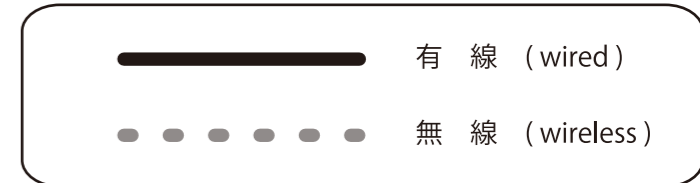

SMC-LANC/D タップケーブル (オプション)
REC 操作可 / 電源供給可

LANC 端子を持ったカメラ (FS7,EVA-1 等)

※1 SMC-ARRI ケーブル (SMC-1/AMC-1 付属) も使用可能。
 ※2 WCU-4 による ARRI カメラの簡易メニュー設定は、UMC-4 または ARRI カメラの内蔵受信機使用時のみ可能。
 ※3 WCU-4 にズームリモコンを有線接続することで、ズームをワイヤレス操作可能。受信機への直接接続可能。
 ※4 LBUS- キヤノン 6pin 延長変換とキヤノン 6 Pin ケーブルで延長。
 ※5 キヤノン 6 Pin ケーブルで延長。

モーターケーブル LBUS-LCS ケーブル LBUS-LBUS ケーブル ZMU-3A - LCS ケーブル CAM ケーブル
※カメラにより異なる

※1 WCU-4 にズームリモコンを有線接続することで、ズームをワイヤレス操作可能。受信機への直接接続可能。
※2 LBUS- キヤノン 6pin 延長変換とキヤノン 6 Pin ケーブルで延長。
※3 キヤノン 6 Pin ケーブルで延長。