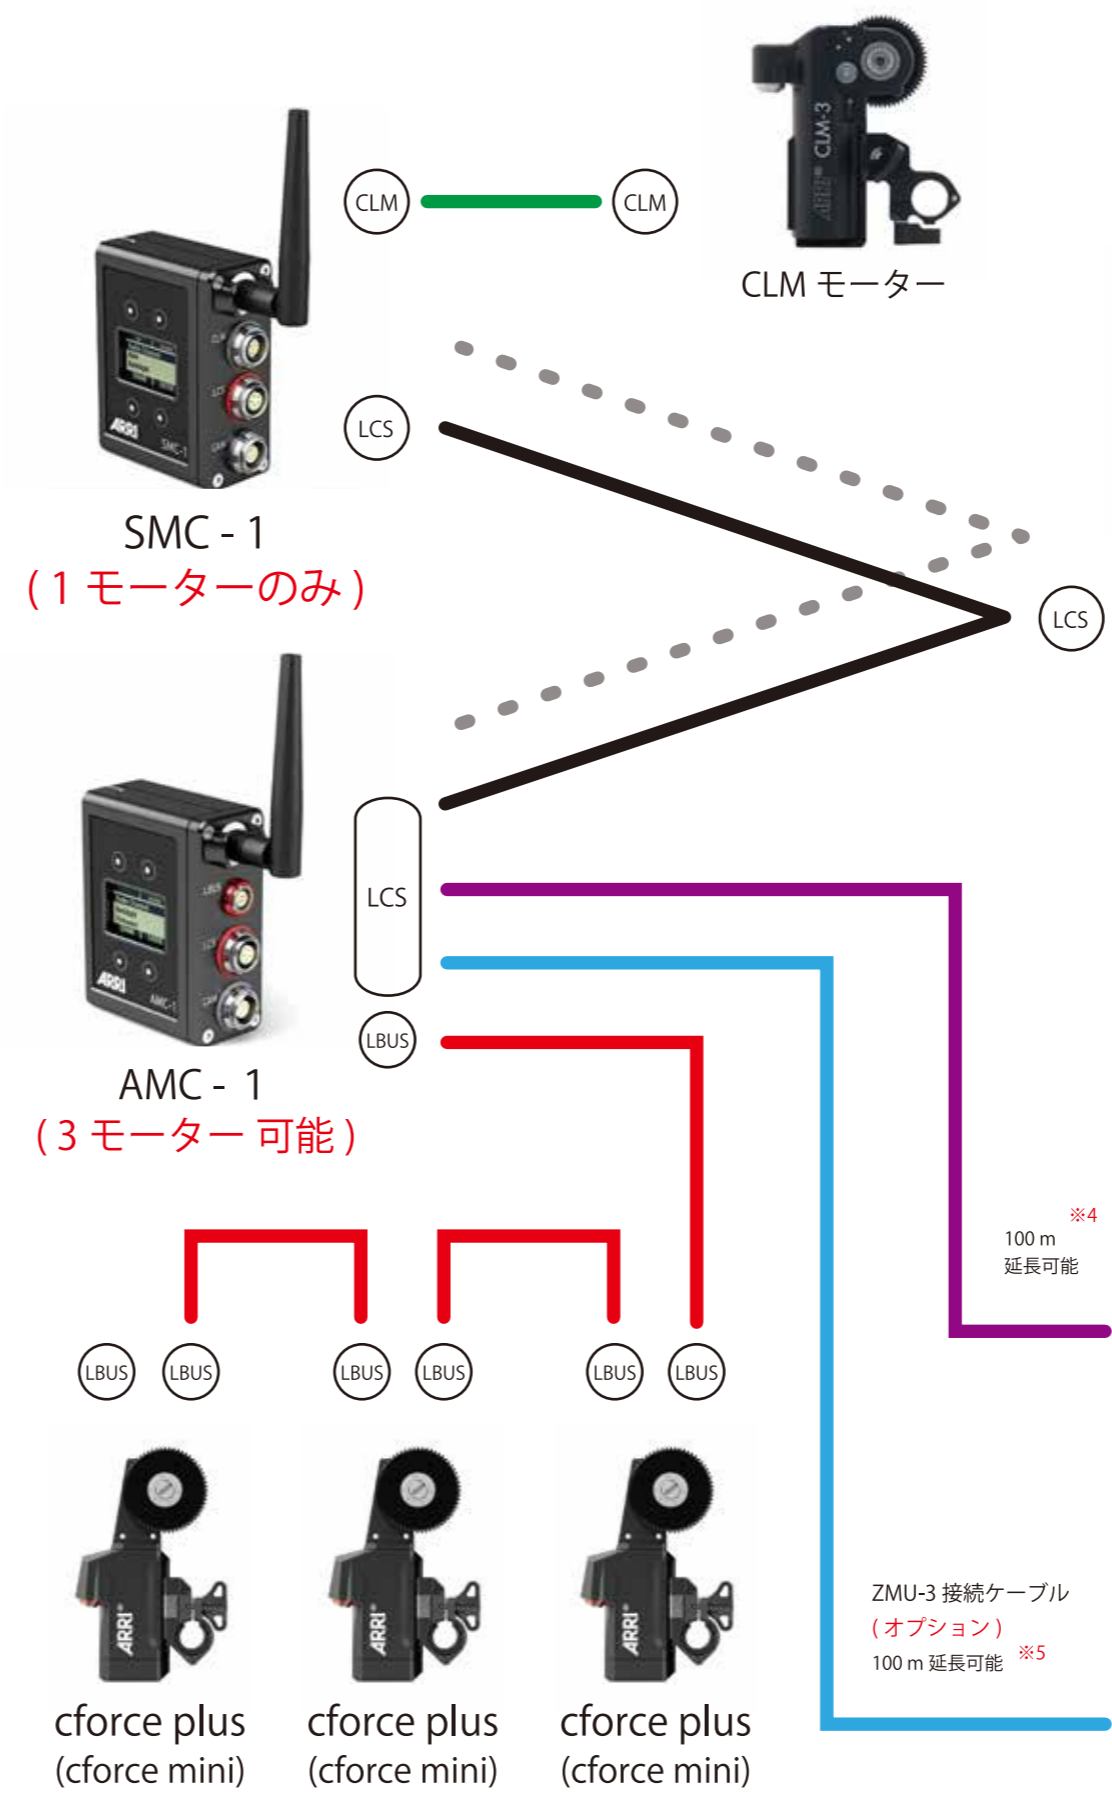

ALEXA XT plus (ALEXA XR)

RS

SMC-ARRI ケーブル (SMC-1/AMC-1 付属)
REC 操作可 / 電源供給可

AMIRA

RS

SMC-ARRI ケーブル (SMC-1/AMC-1 付属)
REC 操作可 / 電源供給可

SONY VENICE

ヒロセ 4pin

SMC-SONY / Panasonic ケーブル ※1
REC 操作可 / 電源供給可

SONY F55

ヒロセ 4pin

SMC-SONY / Panasonic ケーブル
REC 操作可 / 電源供給可

Panasonic Varicam35・LT

ヒロセ 4pin

SMC-SONY / Panasonic ケーブル
REC 操作可 / 電源供給可

LANC

SMC-LANC/D タップケーブル (オプション)
REC 操作可 / 電源供給可

LANC 端子を持ったカメラ (FS7,EVA-1 等)

※1 SMC-ARRI ケーブル (SMC-1/AMC-1 付属) も使用可能。
 ※2 WCU-4 による ARRI カメラの簡易メニュー設定は、UMC-4 または ARRI カメラの内蔵受信機使用時のみ可能。
 ※3 WCU-4 にズームリモコンを有線接続することで、ズームをワイヤレス操作可能。受信機への直接接続可能。
 ※4 LBUS- キヤノン 6pin 延長変換とキヤノン 6 Pin ケーブルで延長。
 ※5 キヤノン 6 Pin ケーブルで延長。

モーターケーブル LBUS-LCS ケーブル LBUS-LBUS ケーブル ZMU-3A - LCS ケーブル CAM ケーブル
※カメラにより異なる

※1 WCU-4 にズームリモコンを有線接続することで、ズームをワイヤレス操作可能。受信機への直接接続可能。
※2 LBUS- キヤノン 6pin 延長変換とキヤノン 6 Pin ケーブルで延長。
※3 キヤノン 6 Pin ケーブルで延長。