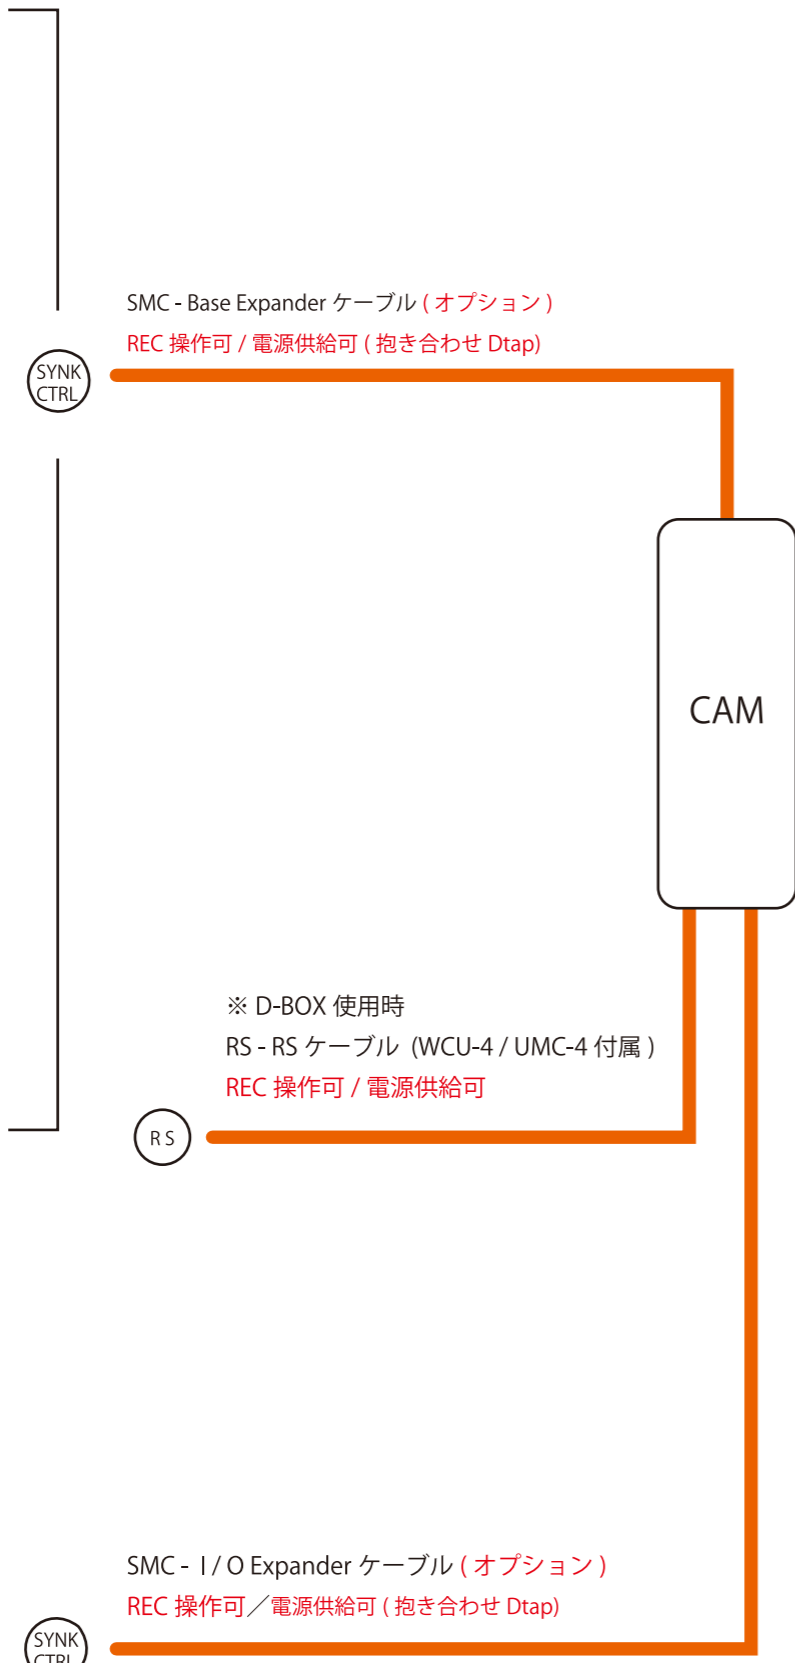

ALEXA XT plus (ALEXA XR)

RS

SMC-ARRI ケーブル (SMC-1/AMC-1 付属)
REC 操作可 / 電源供給可

AMIRA

RS

SMC-ARRI ケーブル (SMC-1/AMC-1 付属)
REC 操作可 / 電源供給可

SONY VENICE

ヒロセ 4pin

SMC-SONY / Panasonic ケーブル ※1
REC 操作可 / 電源供給可

SONY F55

ヒロセ 4pin

SMC-SONY / Panasonic ケーブル
REC 操作可 / 電源供給可

Panasonic Varicam35・LT

ヒロセ 4pin

SMC-SONY / Panasonic ケーブル
REC 操作可 / 電源供給可

LANC

SMC-LANC/D タップケーブル (オプション)
REC 操作可 / 電源供給可

LANC 端子を持ったカメラ (FS7,EVA-1 等)

※1 SMC-ARRI ケーブル (SMC-1/AMC-1 付属) も使用可能。
 ※2 WCU-4 による ARRI カメラの簡易メニュー設定は、UMC-4 または ARRI カメラの内蔵受信機使用時のみ可能。
 ※3 WCU-4 にズームリモコンを有線接続することで、ズームをワイヤレス操作可能。受信機への直接接続可能。
 ※4 LBUS- キヤノン 6pin 延長変換とキヤノン 6 Pin ケーブルで延長。
 ※5 キヤノン 6 Pin ケーブルで延長。