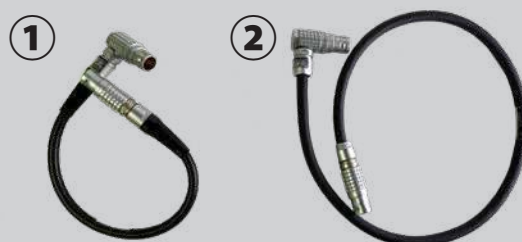

ケース A ※2

- ・アイピースレベラーセット ×3

ケース B ※3

- ① ハンドグリップ
- ② ハンドグリップエクステンション
- ③ ショルダーパッド

【ALEXA XR 収納箱 & 内容書】

- ① 24pin パワーケーブル (30m/5m/2m) × 各1本
- ② 24V AC アダプター
- ③ AC3 ロケーブル
- ④ 19φロッド (22cm) × 2
- ⑤ カムタップ 4pin ケーブル
- ⑥ ケース A ※1 下記詳細
- ⑦ V-V 変換プレート
- ⑧ S×S PRO カード (32GB) × 3
- ⑨ RS-4 リモートスイッチ
- ⑩ EB-2 電源ターミナル
- ⑪ CDX-3790 S×S アダプター

ケース B ※2

- ・12V アクセサリーケーブル ×2

ケース C ※3

- ① イーサネットケーブル
- ② イーサネット JJ

ケース D ※4

- ① VF ケーブル (短)
- ② VF ケーブル (長)

ケース E ※5

- ① ラインレベルマイク
- ② オーディオユニット
- ③ LEMO - TC 変換