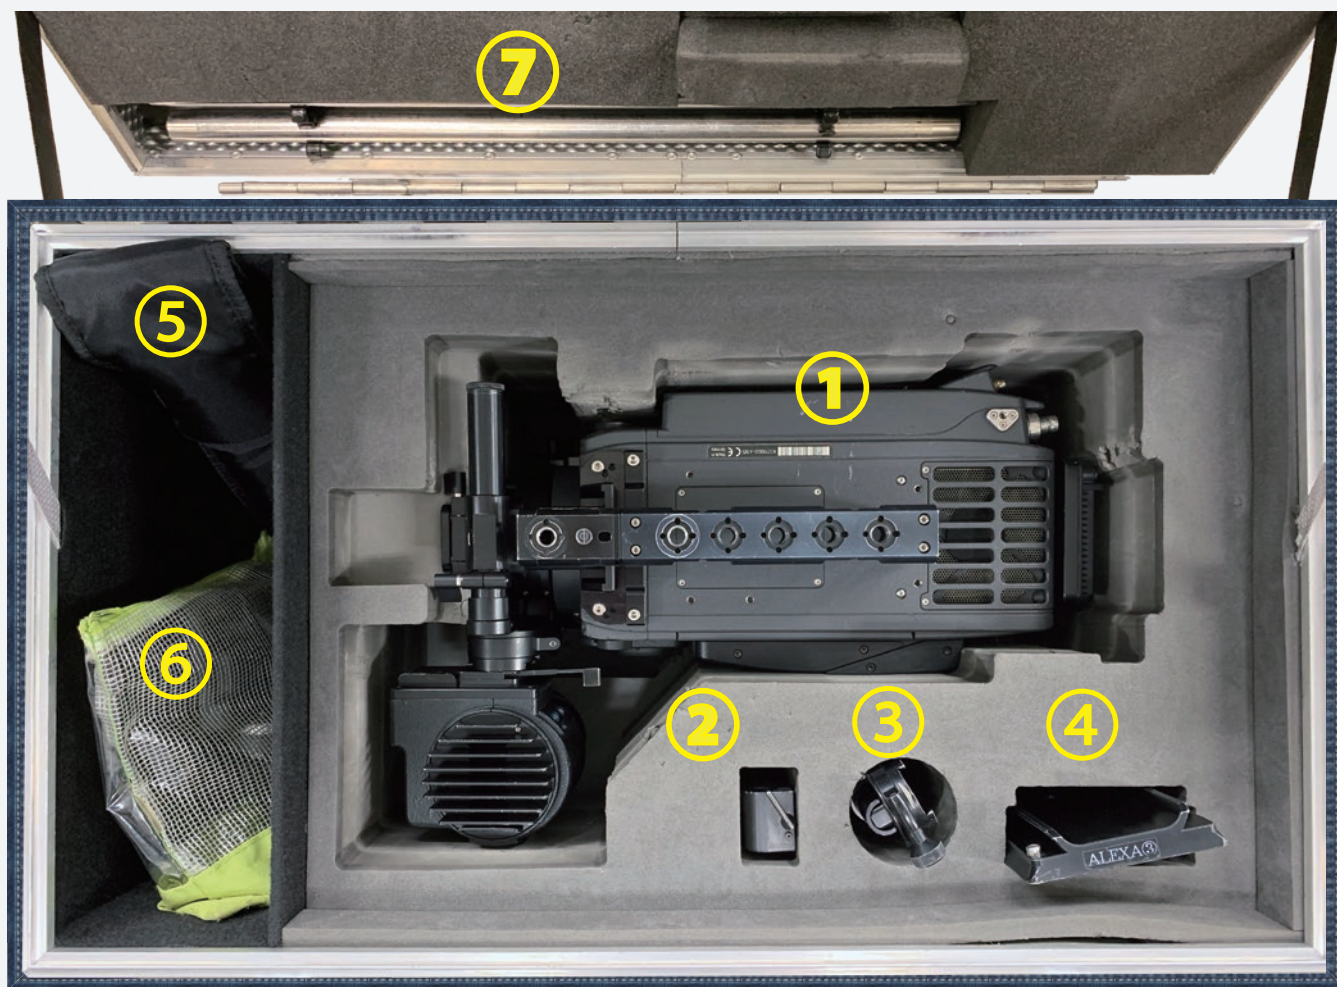

【ALEXA XR 収納図 & 内容書】

- ① 本体 ※1 下記詳細
- ② EBL-3 ヘッドアダプター
- ③ エクステンションブラケット
- ④ スライドベース
- ⑤ ケース A ※2 下記詳細
- ⑥ ケース B ※3 下記詳細
- ⑦ 19φロッド (44cm) × 2

本体 ※1

- ① センターカメラハンドル
- ② ビューファインダー
- ③ マウントキャップ
- ④ BP-12
- ⑤ Vマウントバッテリーアダプター
- ⑥ SDカード 2GB * 本体装着

ケース A ※2

- ・アイピースレベラーセット ×3

ケース B ※3

- ① ハンドグリップ
- ② ハンドグリップエクステンション
- ③ ショルダーパッド

【ALEXA XR 収納箱 & 内容書】

- ① 24pin パワーケーブル (30m/5m/2m) × 各1本
- ② 24V AC アダプター
- ③ AC3 ロケーブル
- ④ 19φロッド (22cm) × 2
- ⑤ カムタップ 4pin ケーブル
- ⑥ ケース A ※1 下記詳細
- ⑦ V-V 変換プレート
- ⑧ S×S PRO カード (32GB) × 3
- ⑨ RS-4 リモートスイッチ
- ⑩ EB-2 電源ターミナル
- ⑪ CDX-3790 S×S アダプター

- ⑫ 六角ドライバーケース (2.5 / 3 / 5mm) × 各1本
- ⑬・SBAC-US20 カードリーダー
・USB3.0 ケーブル
- ⑭ ケース B ※2 下記詳細
- ⑮ ケース C ※3 下記詳細
- ⑯ ケース D ※4 下記詳細
- ⑰ ケース E ※5 下記詳細

ケース A ※1

- ① BPA-1 ブリッジプレートアダプター
- ② WA-1 ウェッジアダプター
- ③ LB-1 レベリングブロック
- ④ アンテナ (+ケース)

ケース B ※2

- ・12V アクセサリーケーブル ×2

ケース C ※3

- ① イーサネットケーブル
- ② イーサネット JJ

ケース D ※4

- ① VF ケーブル (短)
- ② VF ケーブル (長)

ケース E ※5

- ① ラインレベルマイク
- ② オーディオユニット
- ③ LEMO - TC 変換