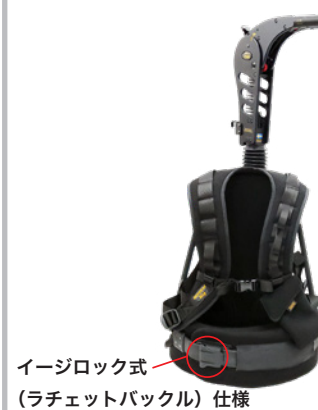

## EASY RIG Vario5 《SPEC》

・アームの種類：+130mm アーム  
(吊り位置可変幅が 130mm)

・サスペンションラインの長さ：約 90cm  
(※テンション調整によりラインの長さは異なります。)

・耐荷重：5-17kg  
(Power Pack 調整により耐荷重可変可能)

・Power Pack 位置調整：約 12cm 調節可

・ベスト種類&サイズ

Gimbal Standard：85~112cm (ウェストサイズ)  
(イージロック式バックル仕様)

本体 { 外寸：103~113cm  
折りたたみ時：62 cm  
重量：5.95kg }

専用ケース収納時：68×41×40cm (実寸)

専用ケース収納重量：8.35kg (実重量)

## Vario5 STABIL G3 《SPEC》

・アームの種類：STABIL G3 アーム

・サスペンションラインの長さ：約 90cm  
(※テンション調整によりラインの長さは異なります。)

・耐荷重：5-17kg  
(Power Pack 調整により耐荷重可変可能)

・耐荷重：10-25kg  
(Power Pack 調整により耐荷重可変可能)

・Power Pack 位置調整：約 12cm 調節可