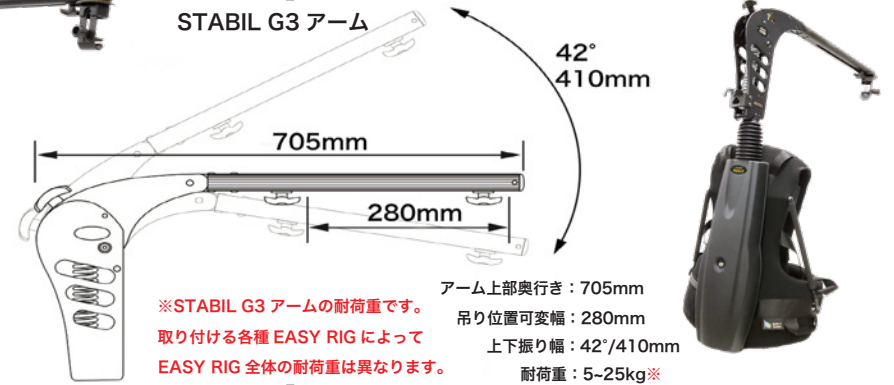

## EASY RIG Vario5 《SPEC》

・アームの種類：+130mm アーム  
(吊り位置可変幅が 130mm)

・サスペンションラインの長さ：約 90cm  
(※テンション調整によりラインの長さは異なります。)

・耐荷重：5-17kg  
(Power Pack 調整により耐荷重可変可能)

・Power Pack 位置調整：約 12cm 調節可

・ベスト種類&サイズ

Gimbal Standard：85~112cm (ウェストサイズ)  
(イージロック式バックル仕様)

本体 { 外寸：103~113cm  
折りたたみ時：62 cm  
重量：5.95kg }

専用ケース収納時：68×41×40cm (実寸)

専用ケース収納重量：8.35kg (実重量)

## Vario5 STABIL G3 《SPEC》

・アームの種類：STABIL G3 アーム

・サスペンションラインの長さ：約 90cm  
(※テンション調整によりラインの長さは異なります。)

・耐荷重：5-17kg  
(Power Pack 調整により耐荷重可変可能)

・耐荷重：10-25kg  
(Power Pack 調整により耐荷重可変可能)

・Power Pack 位置調整：約 12cm 調節可

・ベスト種類&サイズ

Gimbal Standard：85~112cm (ウェストサイズ)  
(イージロック式バックル仕様)

本体 { 外寸：103~113cm  
折りたたみ時：62 cm  
重量：8.40kg | 重量：8.75kg }

専用ケース収納時：68×41×40cm (実寸)

専用ケース収納重量：10.60kg (実重量)

専用ケース収納重量：11.20kg (実重量)