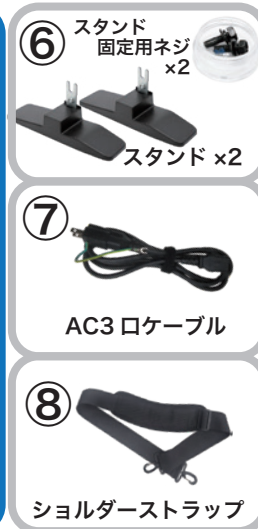

OSEE MEGA 15S

《付属内容》

OSEE

16mm スタンド穴
そのまま
スタンドに取付可能