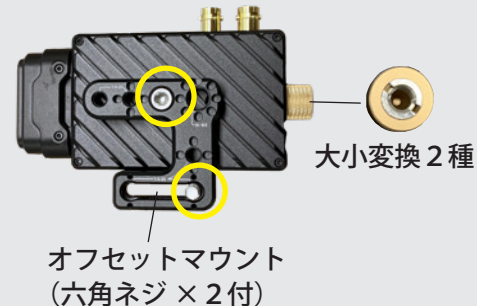

- ① 送信機 ※右図参照
- ② 受信機 \* アンテナ ×5 装着済
- ③ 3/16 六角ドライバー
- ④ イモネジ用ドライバー
- ⑤ 空ケース × 2
- ⑥ AC アダプター × 2
- ⑦ 取付金具 (ナット ×2 付) / シューアダプター

◎ 送信機

◎ ビニールケース

- Lemo2pin - Dtap ケーブル 1m
- Lemo2pin - Dtap ケーブル 0.5m
- Lemo2pin - Lemo2pin ケーブル 0.5m
- USB TypeA - C ケーブル
- USB TypeA - microB ケーブル
- BNC ケーブル × 1