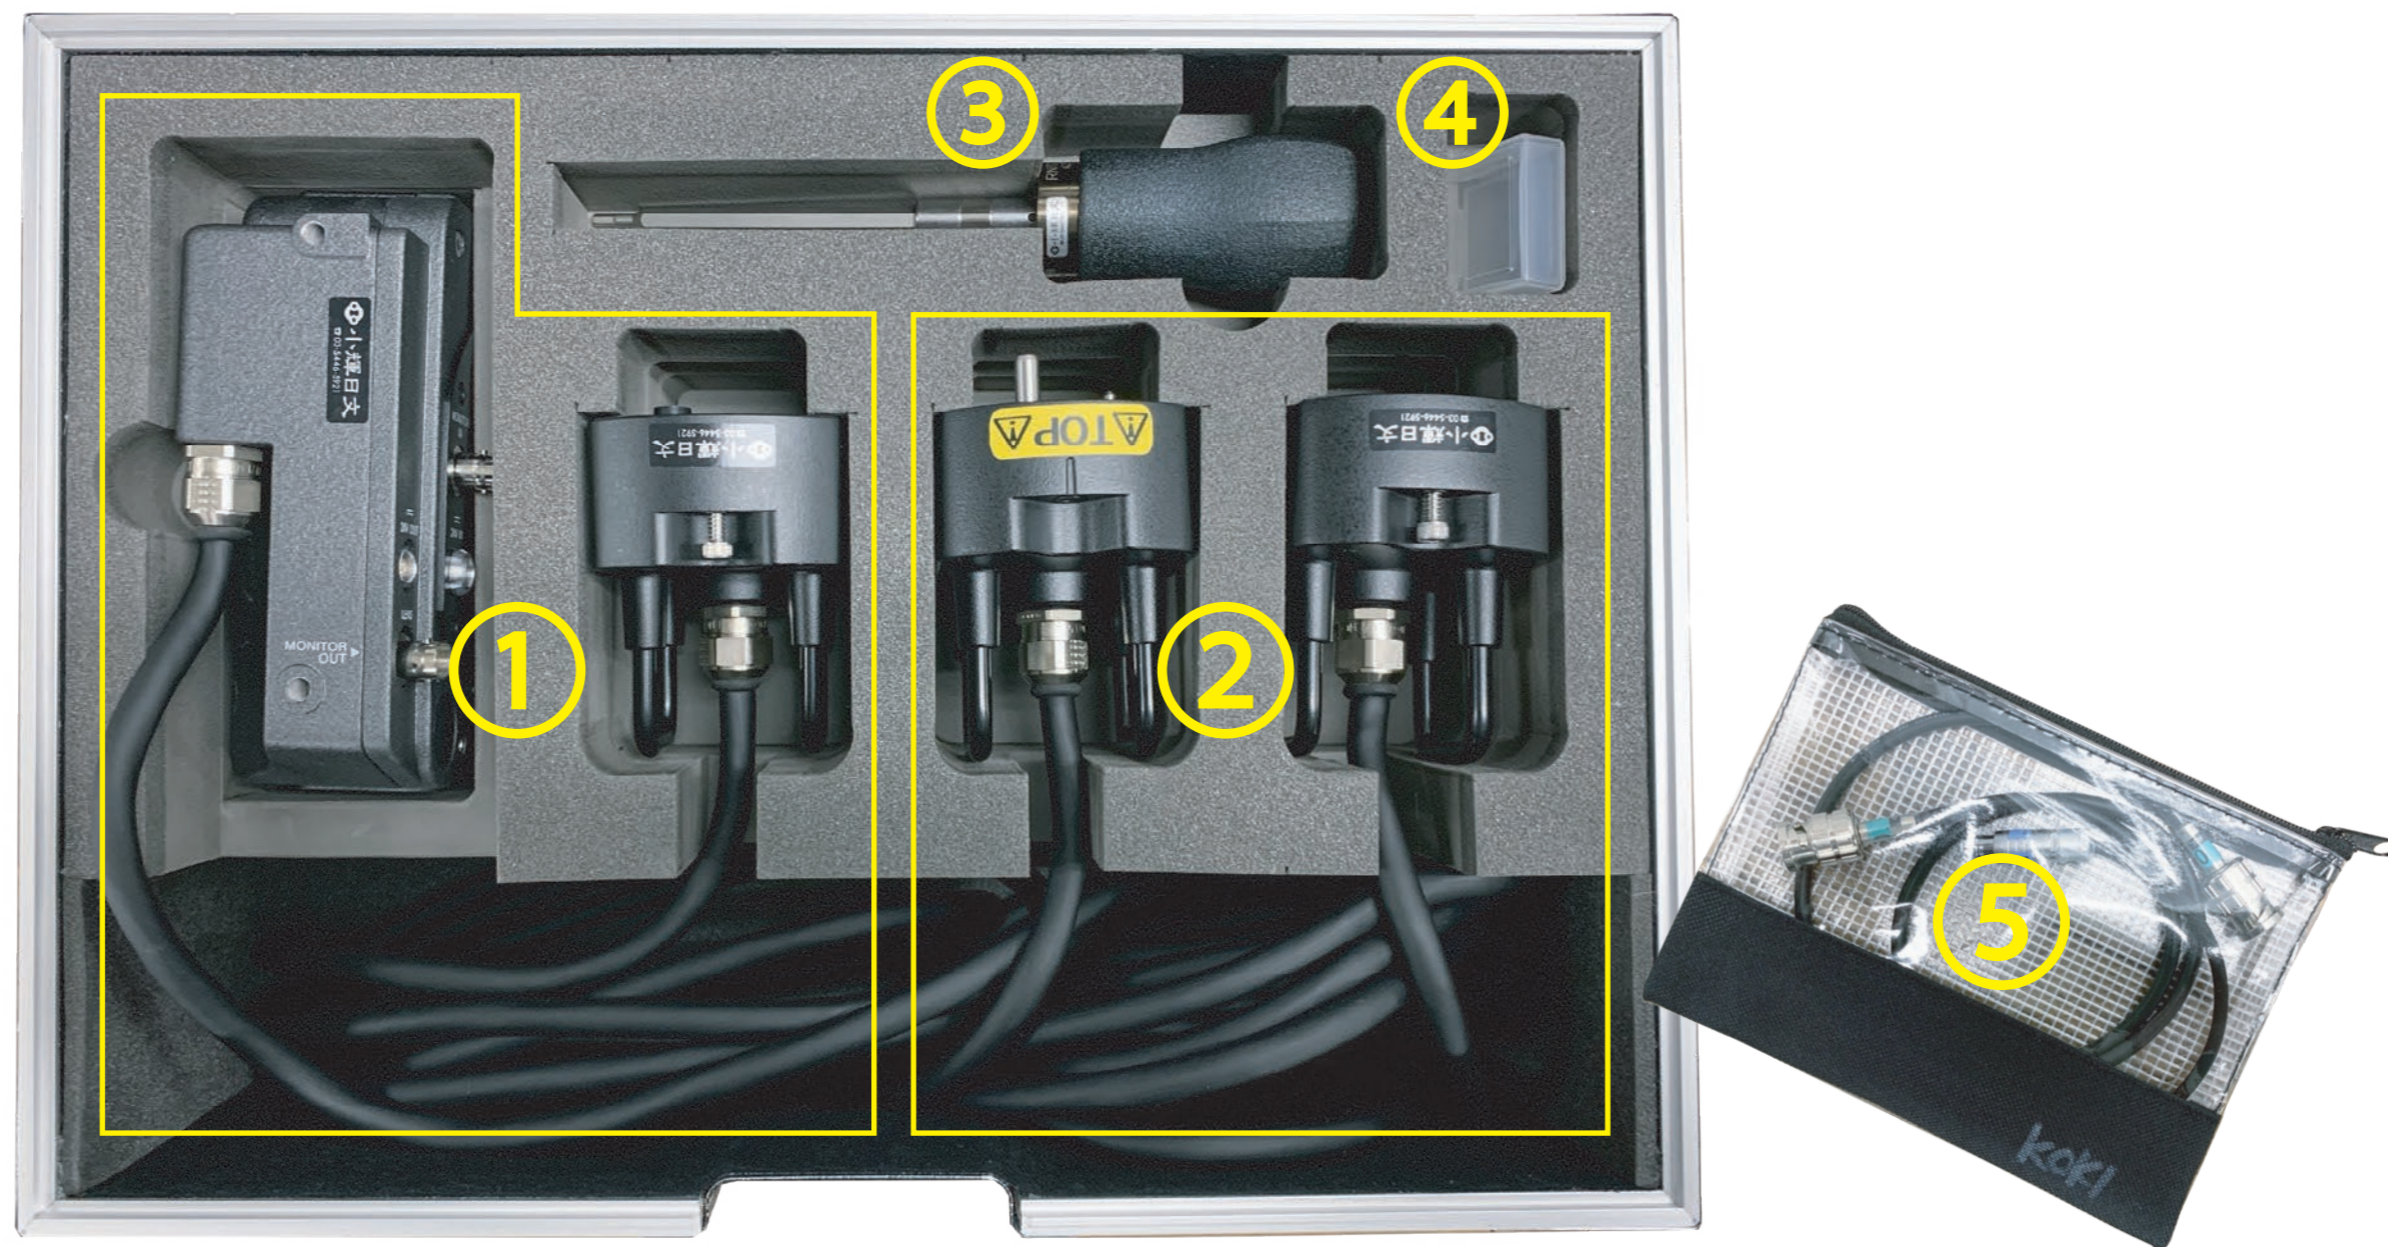

VENICE用エクステンションシステム内容書

- ① イメージャーブロック本体
・保護カバー(留ネジ×2付)
・六角ネジ 3mm×2

- ② イメージャーブロック延長ケーブル
・六角ネジ 3mm×2

- ③ トルクドライバー(140cN・m)

- ④ ネジ用ケース

- ⑤ ・BNCケーブル 70cm
・RS 3Pinケーブル(オス - オス)25cm