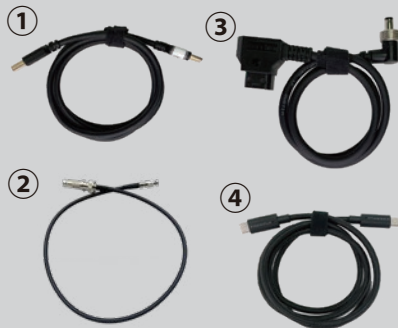

【EMBER S5K 収納レイアウト / 内容書】

① 本体 ※2 枚目参照

② サイドハンドル

③ プラケース A ※下段参照

④ φ15 ロッド 23cm×1set

⑤ Video Assist5 ※2 枚目参照

⑥ プラケース B ※下段参照

⑦ NOGA アーム M (小 - 大変換付)

⑧ ビニールケース ※下段参照

プラケース A

- ① SDXC カード 128GB
- ② カードリーダー
- ③ USB3.0 ケーブル
- ④ USB TypeA - C 変換

ビニールケース

- ① HDMI ケーブル 大 - 大 1m
- ② Micro BNC - BNC メスケーブル
- ③ Dtap ケーブル 1m
- ④ USB TypeC - TypeC ケーブル

プラケース B

- ① マウントサポート
- ② Nato レールクランプ
(+アクセサリマウント)
- ③ 2.5mm 六角ドライバー

本体

- ① トップハンドル+NATO トップレール
- ② NATO サイドレール × 2
- ③ E マウント (マウントキャップ付)
- ④ ライザープレート
- ⑤ ベースプレート
- ⑥ スライドベース
- ⑦ ワンタッチプレート
- ⑧ FXLION Nano V マウント
- ⑨ Dtap パワーケーブル
- ⑩ V-V 変換

Video Assist5

ケーブルクランプ

- ・留めネジ × 2
- ・取付ネジ × 2