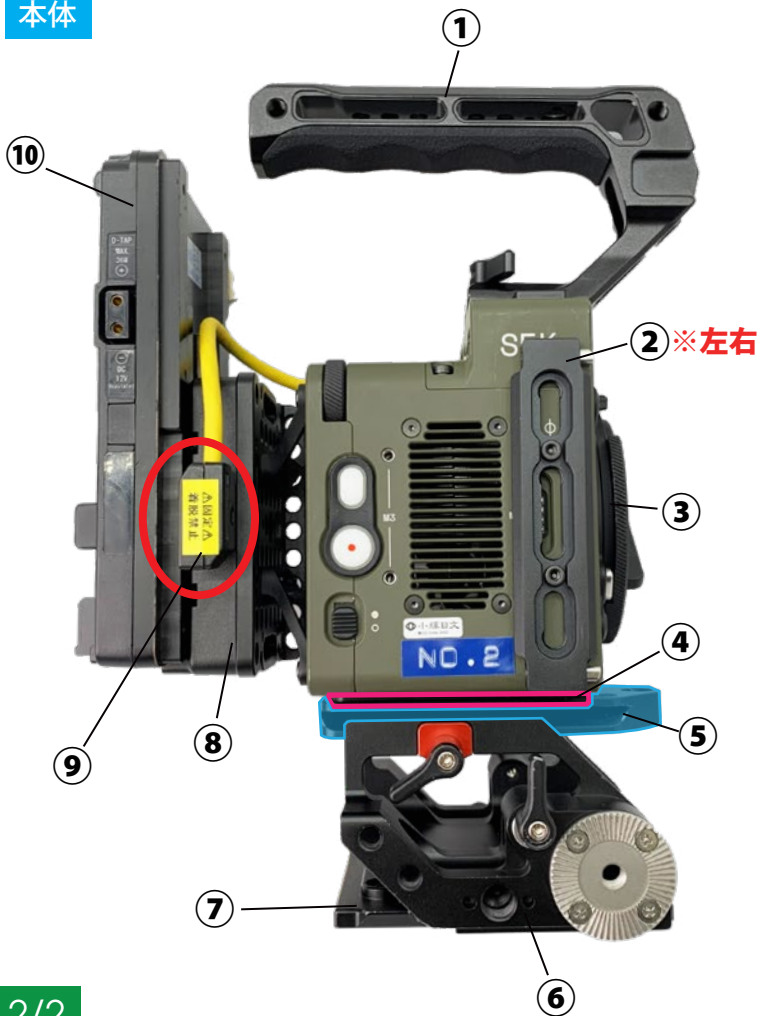

【EMBER S5K 収納レイアウト / 内容書】

① 本体 ※2 枚目参照

② サイドハンドル

③ プラケース A ※下段参照

④ φ15 ロッド 23cm×1set

⑤ Video Assist5 ※2 枚目参照

⑥ プラケース B ※下段参照

⑦ NOGA アーム M (小 - 大変換付)

⑧ ビニールケース ※下段参照

プラケース A

- ① SDXC カード 128GB
- ② カードリーダー
- ③ USB3.0 ケーブル
- ④ USB TypeA - C 変換

ビニールケース

- ① HDMI ケーブル 大 - 大 1m
- ② Micro BNC - BNC メスケーブル
- ③ Dtap ケーブル 1m
- ④ USB TypeC - TypeC ケーブル

プラケース B

- ① マウントサポート
- ② Nato レールクランプ
(+アクセサリマウント)
- ③ 2.5mm 六角ドライバー

本体

- ① トップハンドル+NATO トップレール
- ② NATO サイドレール × 2
- ③ E マウント (マウントキャップ付)
- ④ ライザープレート
- ⑤ ベースプレート
- ⑥ スライドベース
- ⑦ ワンタッチプレート
- ⑧ FXLION Nano V マウント
- ⑨ Dtap パワーケーブル
- ⑩ V-V 変換

Video Assist5

ケーブルクランプ

- ・留めネジ × 2
- ・取付ネジ × 2

モニターケージ

- ・取付ネジ × 2 (上下)

Prores 422LT 10bit ※Internal SSD 4TB ※24.00fps収録

	解像度	アスペクト比	MAX fps
5K	5120×4096	5:4	436fps
	5120×3840	4:3	464fps
	5120×3072	5:3	578fps
	5120×2880	16:9	616fps
	5120×2560	2:1	691fps
	5120×2304	2.22:1	765fps
	5120×2176	2.37:1	809fps
	5120×2048	2.50:1	858fps
	5120×1728	2.96:1	1011fps
	4K	4096×4096	1:1
4096×3840		1.07:1	464fps
4096×3072		4:3	578fps
4096×2880		1.42:1	616fps
4096×2560		1.6:1	691fps
4096×2304		16:9	765fps
4096×2176		17:9	809fps
4096×2048		2:1	858fps
4096×1728		2.37:1	1011fps