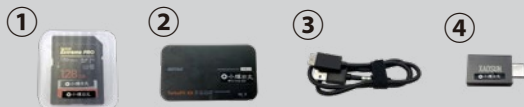

【EMBER S5K 収納レイアウト / 内容書】

① 本体 ※2 枚目参照

② サイドハンドル

③ プラケース A ※下段参照

④ φ15 ロッド 23cm×1set

⑤ Video Assist5 ※2 枚目参照

⑥ プラケース B ※下段参照

⑦ NOGA アーム M (小 - 大変換付)

⑧ ビニールケース ※下段参照

プラケース A

- ① SDXC カード 128GB
- ② カードリーダー
- ③ USB3.0 ケーブル
- ④ USB TypeA - C 変換

ビニールケース

- ① HDMI ケーブル 大 - 大 1m
- ② Micro BNC - BNC メスケーブル
- ③ Dtap ケーブル 1m
- ④ USB TypeC - TypeC ケーブル

プラケース B

- ① マウントサポート
- ② Nato レールクランプ
(+アクセサリマウント)
- ③ 2.5mm 六角ドライバー

本体

- ① トップハンドル+NATO トップレール
- ② NATO サイドレール × 2
- ③ E マウント (マウントキャップ付)
- ④ ライザープレート
- ⑤ ベースプレート
- ⑥ スライドベース
- ⑦ ワンタッチプレート
- ⑧ FXLION Nano V マウント
- ⑨ Dtap パワーケーブル
- ⑩ V-V 変換

Video Assist5

ケーブルクランプ

- ・留めネジ × 2
- ・取付ネジ × 2

モニターケージ

- ・取付ネジ × 2 (上下)

Prores 422LT 10bit ※Internal SSD 4TB ※24.00fps収録

	解像度	アスペクト比	MAX fps
5K	5120×4096	5:4	436fps
	5120×3840	4:3	464fps
	5120×3072	5:3	578fps
	5120×2880	16:9	616fps
	5120×2560	2:1	691fps
	5120×2304	2.22:1	765fps
	5120×2176	2.37:1	809fps
	5120×2048	2.50:1	858fps
	5120×1728	2.96:1	1011fps
	4K	4096×4096	1:1
4096×3840		1.07:1	464fps
4096×3072		4:3	578fps
4096×2880		1.42:1	616fps
4096×2560		1.6:1	691fps
4096×2304		16:9	765fps
4096×2176		17:9	809fps
4096×2048		2:1	858fps
4096×1728		2.37:1	1011fps