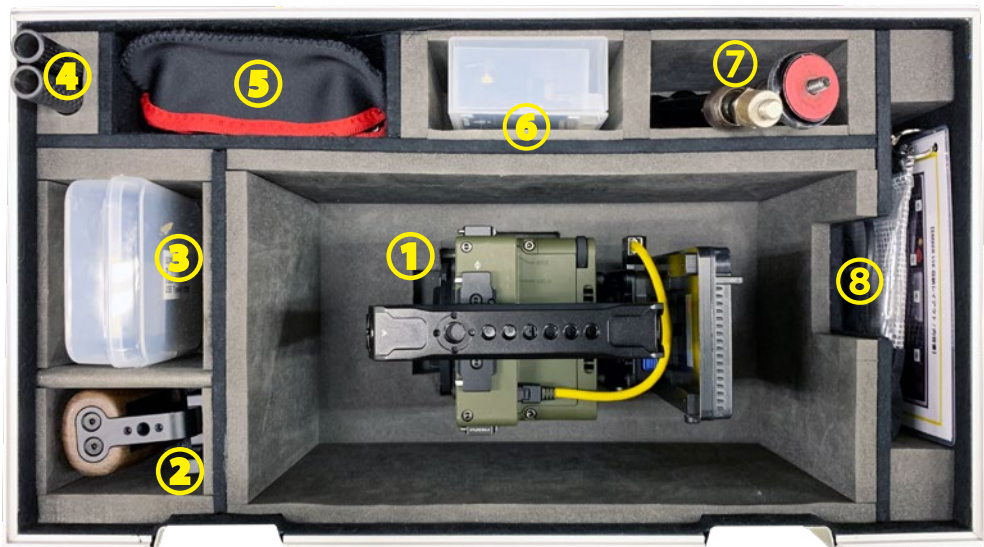

【EMBER S5K 収納レイアウト / 内容書】

① 本体 ※2 枚目参照

② サイドハンドル

③ プラケース A ※下段参照

④ φ15 ロッド 23cm×1set

⑤ Video Assist5 ※2 枚目参照

⑥ プラケース B ※下段参照

⑦ NOGA アーム M (小 - 大変換付)

⑧ ビニールケース ※下段参照

プラケース A

- ① SDXC カード 128GB
- ② カードリーダー
- ③ USB3.0 ケーブル
- ④ USB TypeA - C 変換

ビニールケース

- ① HDMI ケーブル 大 - 大 1m
- ② Micro BNC - BNC メスケーブル
- ③ Dtap ケーブル 1m
- ④ USB TypeC - TypeC ケーブル

プラケース B

- ① マウントサポート
- ② Nato レールクランプ
(+アクセサリマウント)
- ③ 2.5mm 六角ドライバー

本体

- ① トップハンドル+NATO トップレール
- ② NATO サイドレール × 2
- ③ E マウント (マウントキャップ付)
- ④ ライザープレート
- ⑤ ベースプレート
- ⑥ スライドベース
- ⑦ ワンタッチプレート
- ⑧ FXLION Nano V マウント
- ⑨ Dtap パワーケーブル
- ⑩ V-V 変換

Video Assist5

ケーブルクランプ

- ・留めネジ × 2
- ・取付ネジ × 2

モニターケージ

- ・取付ネジ × 2 (上下)

Prores 422LT 10bit ※Internal SSD 4TB ※24.00fps収録

	解像度	アスペクト比	MAX fps
5K	5120×4096	5:4	436fps
	5120×3840	4:3	464fps
	5120×3072	5:3	578fps
	5120×2880	16:9	616fps
	5120×2560	2:1	691fps
	5120×2304	2.22:1	765fps
	5120×2176	2.37:1	809fps
	5120×2048	2.50:1	858fps
	5120×1728	2.96:1	1011fps
	4K	4096×4096	1:1
4096×3840		1.07:1	464fps
4096×3072		4:3	578fps
4096×2880		1.42:1	616fps
4096×2560		1.6:1	691fps
4096×2304		16:9	765fps
4096×2176		17:9	809fps
4096×2048		2:1	858fps
4096×1728		2.37:1	1011fps