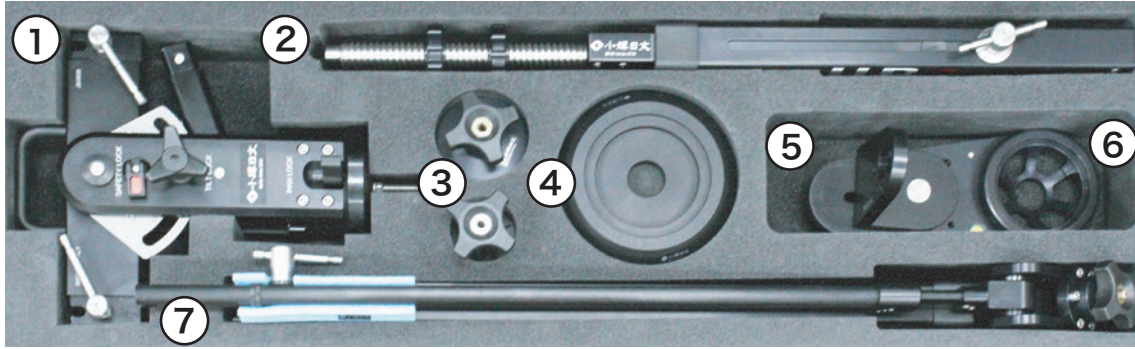

▶ジブ0 本体ケース

▶ジブ0 アクセサリケース

▶三脚ケース

▶ドリーケース

▶ウェイトケース×2

<p>①</p> <p>支柱</p>	<p>②</p> <p>ナット</p> <p>ウェイトバー (ウェイト固定ナット×2付)</p>	
<p>③</p> <p>ダウンノブ2種</p> <p>ミッチェル アダプター用</p> <p>Φ100用 ノブ</p>	<p>④</p> <p>Φ100→ ミッチェル アダプター</p>	<p>⑤</p> <p>L字金具 (締め付けノブ付)</p> <p>⑥</p> <p>29cm Spoon for Jib0</p>
<p>⑦</p> <p>Jib0 アーム本体 (締め付けノブ付)</p>	<p>⑧</p> <p>40cm Spoon for Jib0</p>	
<p>⑨</p> <p>専用インナーケース付</p> <p>1kg 調整 ウェイト</p> <p>⑩</p> <p>ダウンノブ</p>	<p>⑪</p> <p>ウェイト取り付け用 T型バー (クリップ×2付)</p>	<p>⑫</p> <p>専用ソフトケース付</p> <p>ボールベース コンバーターΦ150</p>