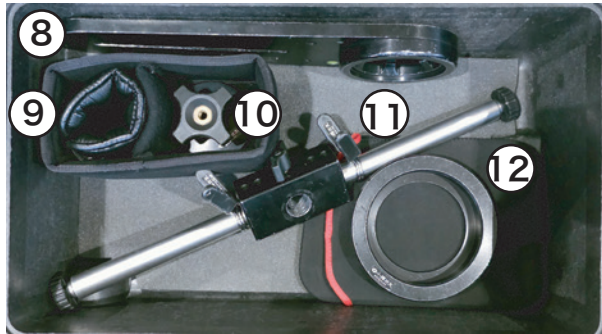

▶ジブ0 本体ケース

▶ジブ0 アクセサリケース

▶三脚ケース

▶ドリーケース

▶ウェイトケース×2

<p>①</p> <p>支柱</p>	<p>②</p> <p>ナット</p> <p>ウェイトバー (ウェイト固定ナット×2付)</p>	
<p>③</p> <p>ダウンノブ2種</p> <p>ミッチェル アダプター用</p> <p>Φ100用 ノブ</p>	<p>④</p> <p>Φ100→ ミッチェル アダプター</p>	<p>⑤</p> <p>L字金具 (締め付けノブ付)</p> <p>⑥</p> <p>29cm Spoon for Jib0</p>
<p>⑦</p> <p>Jib0 アーム本体 (締め付けノブ付)</p>	<p>⑧</p> <p>40cm Spoon for Jib0</p>	
<p>⑨</p> <p>専用インナーケース付</p> <p>1kg 調整 ウェイト</p> <p>⑩</p> <p>ダウンノブ</p>	<p>⑪</p> <p>ウェイト取り付け用 T型バー (クリップ×2付)</p>	<p>⑫</p> <p>専用ソフトケース付</p> <p>ボールベース コンバーターΦ150</p>