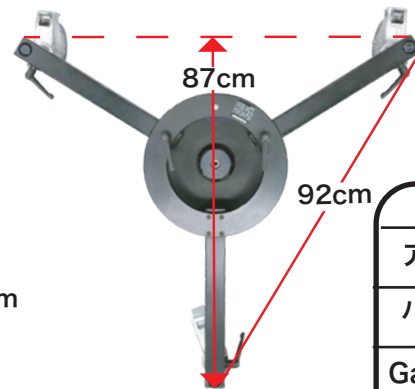

【ケースサイズ&重量】

《本体アームケース》

142×39×37(長さ×奥行×高さ) 重量:約 41kg

《ドリーケース》

83×34×40.5(長さ×奥行×高さ) 重量:約 28kg

《バズーカケース》

20×20×80(長さ×奥行×高さ) 重量:約 9kg

《ウェイト 4/5 ケース》

29×23×23(長さ×奥行×高さ) 重量:約 15kg

《ウェイト 5/5 ケース》

29×23×23(長さ×奥行×高さ) 重量:約 12kg

ウルトラクレーン 25

※サイズ・重量は実測値になります。

耐荷重：25kg

φ150 ヘッドマウント
ボウル

27.5cm