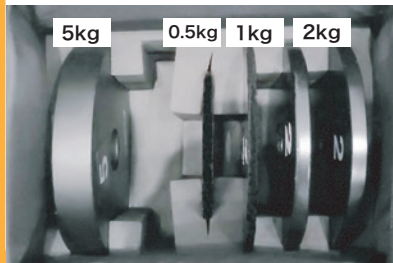

2kg x1

1kg x1

0.25kg x1

《ウェイト 5/5 ケース》

5kg x1

2kg x2

1kg x1

0.5kg x1

【ケースサイズ&重量】

《本体アームケース》

142×39×37(長さ×奥行×高さ) 重量:約 41kg

《ドリーケース》

83×34×40.5(長さ×奥行×高さ) 重量:約 28kg

《バズーカケース》

20×20×80(長さ×奥行×高さ) 重量:約 9kg

《ウェイト 4/5 ケース》