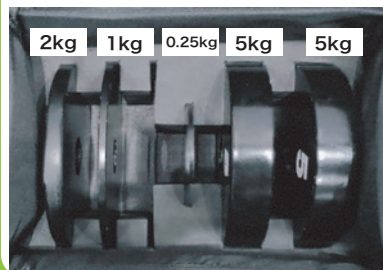

《ウェイト 4/5 ケース》