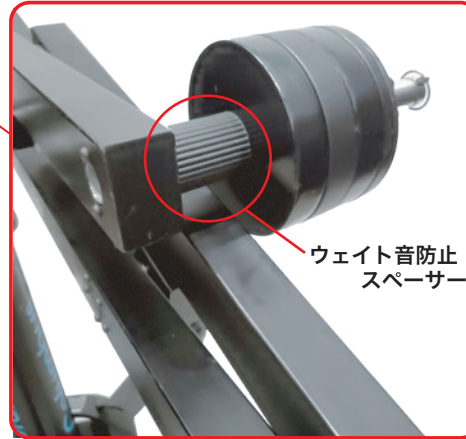

ウルトラクレーン 25