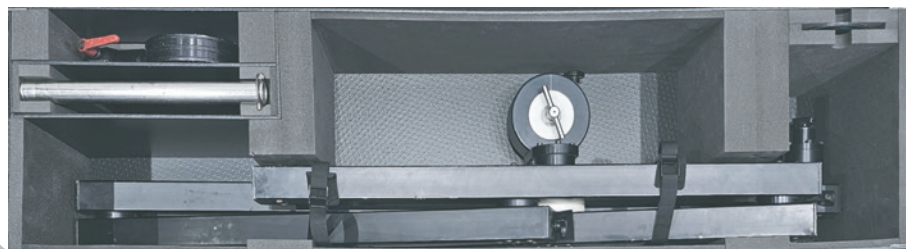

《付属内容一覧》 5個口

《本体アームケース 1/5》

Φ150
ヘッドマウント

ピン付き
ウェイトバー

ウェイト音防止
ストッパー

スペーサー

本体アーム
(専用ベルト付き x2)

Φ100
アダプター