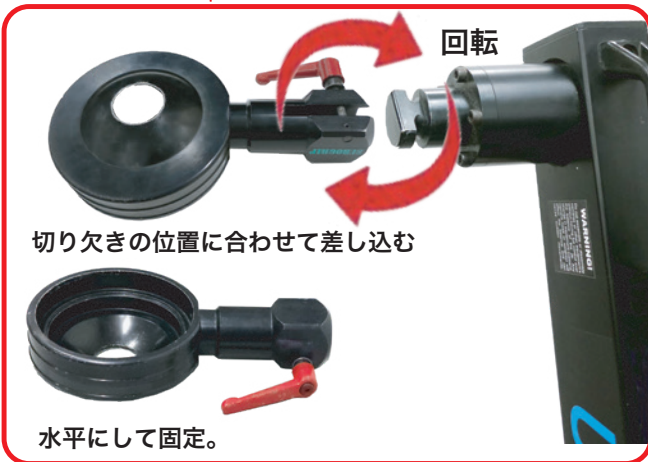

29×23×23(長さ×奥行×高さ) 重量:約 15kg

《ウェイト 5/5 ケース》

29×23×23(長さ×奥行×高さ) 重量:約 12kg

ウルトラクレーン 25

※サイズ・重量は実測値になります。

耐荷重：25kg

φ150 ヘッドマウント
ボウル

27.5cm

φ100 アダプター

	重量
アーム単体	約 25kg
バズーカ支柱 (Columbus)	約 7.55kg
Gazell ドリ	約 12.30kg
キャスター (1個)	約 1.75kg
φ150 ヘッド マウントボウル	約 1.35kg

総重量：約 52kg

**付属ウェイト
約 24kg**

ウルトラクレーン 25

eurogrip
YOUR EYE FOR MOVEMENT

警告!

荷重のかかっていない状態で
レバーを緩めると支柱が
飛び出します。