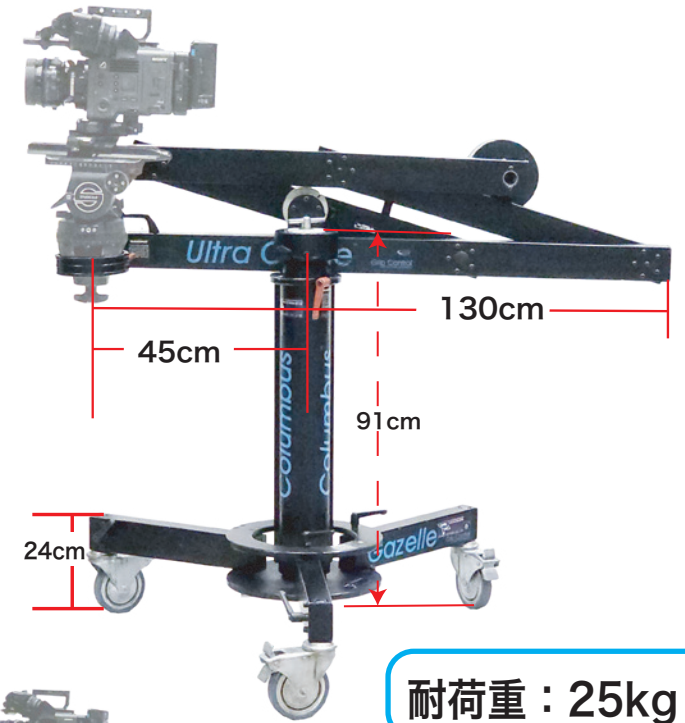

《付属内容一覧》 5個口

《本体アームケース 1/5》

Φ150
ヘッドマウント

ピン付き
ウェイトバー

ウェイト音防止
ストッパー

スペーサー

本体アーム
(専用ベルト付き x2)

Φ100
アダプター

2kg x1

1kg x1

0.25kg x1

《ウェイト 5/5 ケース》

5kg x1

2kg x2

1kg x1

0.5kg x1

【ケースサイズ&重量】

《本体アームケース》

142×39×37(長さ×奥行×高さ) 重量:約 41kg

《ドリーケース》

83×34×40.5(長さ×奥行×高さ) 重量:約 28kg

《バズーカケース》

20×20×80(長さ×奥行×高さ) 重量:約 9kg

《ウェイト 4/5 ケース》

29×23×23(長さ×奥行×高さ) 重量:約 15kg

《ウェイト 5/5 ケース》

29×23×23(長さ×奥行×高さ) 重量:約 12kg

ウルトラクレーン 25

※サイズ・重量は実測値になります。

耐荷重：25kg

φ150 ヘッドマウント
ボウル

27.5cm