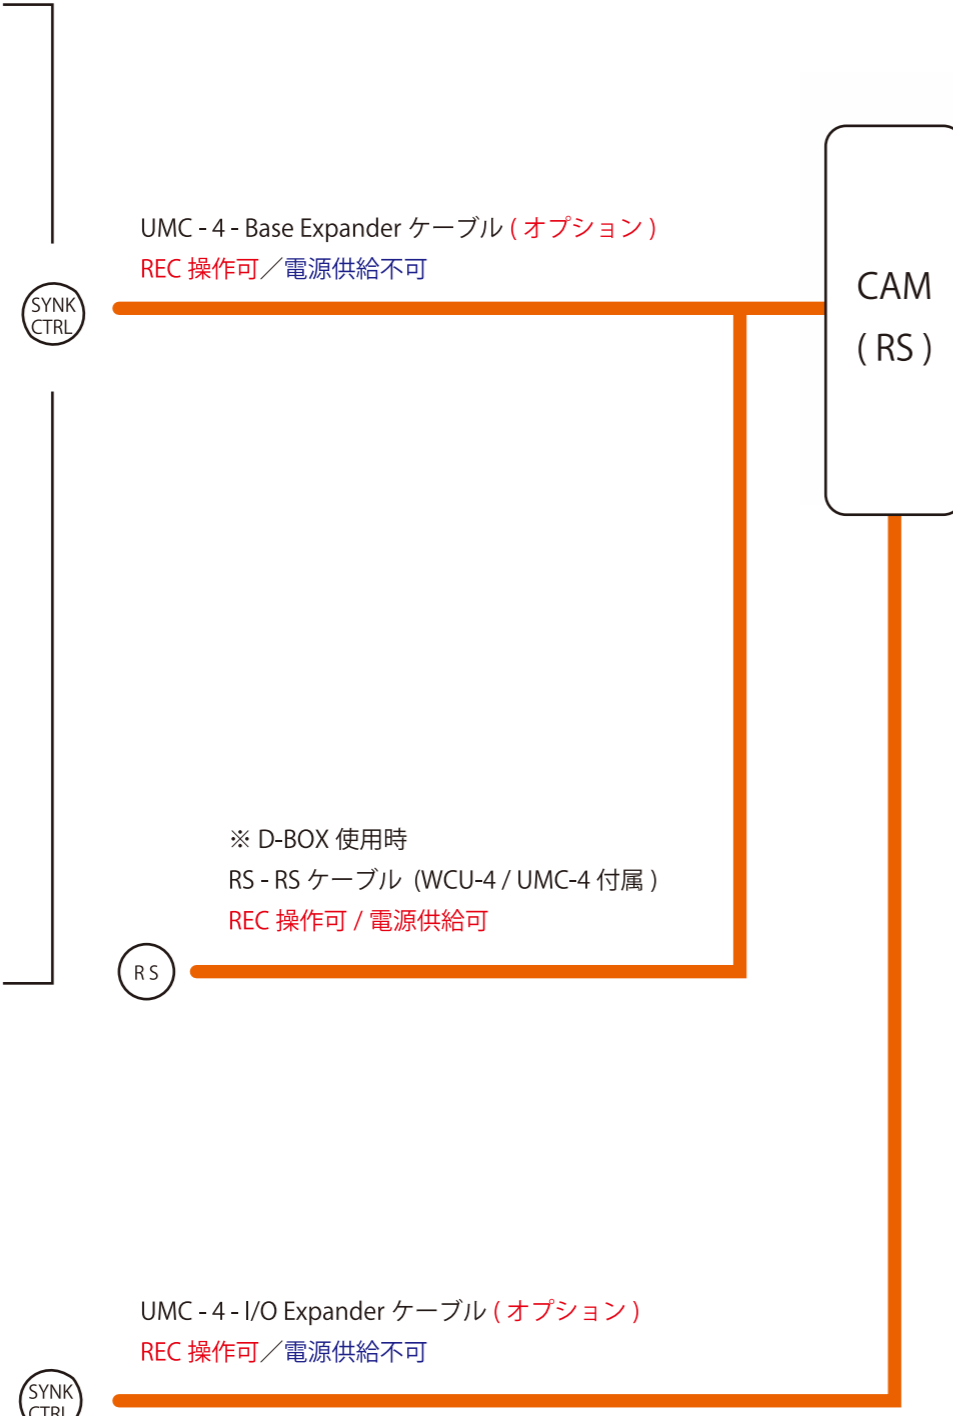

モーターケーブル

LBUS-LCS
ケーブル

ZMU-3A - LCS
ケーブル

demand ケーブル

CAM-UMC4 ケーブル
※カメラにより異なる

※1 WCU-4 にズームリモコンを有線接続することで、ズームをワイヤレス操作可能。受信機への直接接続可能。
※2 LBUS- キヤノン 6pin 延長変換とキヤノン 6 Pin ケーブルで延長。※3 キヤノン 6 Pin ケーブルで延長。

UMC - 4
(3 モーター 可能)

CLM CLM CLM
CLM-2 ~ 4 まで使用可能

20 pin
Canon / FUJINON
付替可能

12 pin
UMC-4 セット
デフォルト