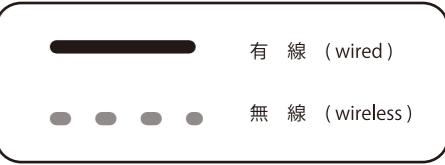

※1 UMC-4 - SONY / Panasonic ケーブル (オプション) も使用可能だが、電源供給が可能な RS-RS ケーブルを推奨。 ※2 WCU-4 による ARRI カメラの簡易メニュー設定は、UMC-4 または ARRI カメラの内蔵受信機使用時のみ可能。 ※3 WCU-4 にズームリモコンを有線接続することで、ズームをワイヤレス操作可能。受信機への直接接続可能。 ※4 LBUS-キャノン6pin延長変換とキャノン6 Pin ケーブルで延長。 ※5 キャノン6 Pin ケーブルで延長。