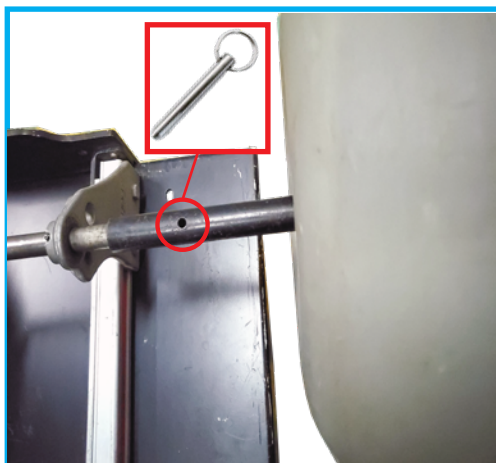

## 【付属内容 & 取り付け方】

外寸：30x18cm ※

重量：1.32 kg ※

耐荷重：55kg

※タイヤ1個分のタイヤのみの外寸&重量

【完成イメージ】

### 【固定タイヤ】

○のピンを外し固定タイヤを外す。

※支柱と固定タイヤの穴位置を合わせる

タイヤを外した支柱に固定タイヤを差し込む。  
タイヤを外したピンで固定する。