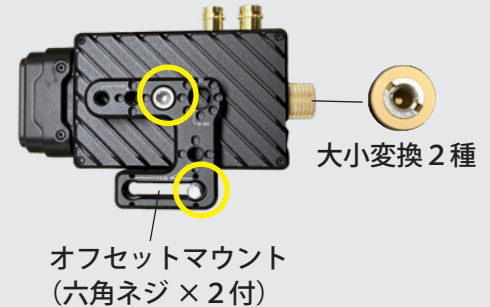

- ① 送信機 ※右図参照
- ② 受信機 * アンテナ ×5 装着済
- ③ 3/16 六角ドライバー
- ④ イモネジ用ドライバー
- ⑤ 空ケース × 2
- ⑥ AC アダプター × 2
- ⑦ 取付金具 (ナット ×2 付) / シューアダプター

◎ 送信機

◎ ビニールケース

- ・ Lemo2pin - Dtap ケーブル 1m
- ・ Lemo2pin - Dtap ケーブル 0.5m
- ・ Lemo2pin - Lemo2pin ケーブル 0.5m
- ・ USB TypeA - C ケーブル
- ・ USB TypeA - microB ケーブル
- ・ BNC ケーブル × 1