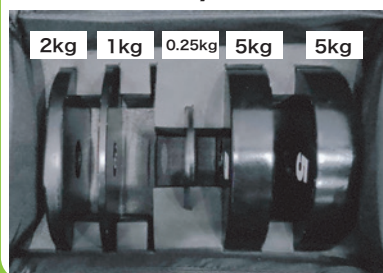

《付属内容一覧》 5個口

《本体アームケース 1/5》

《ドリーケース 2/5》

《バズーカ 3/5 ケース》

《ウェイト 4/5 ケース》

《ウェイト 5/5 ケース》

【ケースサイズ&重量】

《本体アームケース》

142×39×37(長さ×奥行×高さ) 重量: 約 41kg

《ドリーケース》

83×34×40.5(長さ×奥行×高さ) 重量: 約 28kg

《バズーカケース》

80×22×19(長さ×奥行×高さ) 重量: 約 9kg

《ウェイト 4/5 ケース》

29×23×23(長さ×奥行×高さ) 重量: 約 15kg

《ウェイト 5/5 ケース》

29×23×23(長さ×奥行×高さ) 重量: 約 16kg

ウルトラクレーン 25

※サイズ・重量は実測値になります。

耐荷重：25kg

	重量
アーム単体	約 25kg
バズーカ支柱 (Columbus)	約 7.55kg
Gazell ドリー	約 12.30kg
キャスター (1個)	約 1.75kg
φ150 ヘッド マウントボウル	約 1.35kg

総重量：約 52kg

付属ウェイト
約 24kg

ウルトラクレーン 25