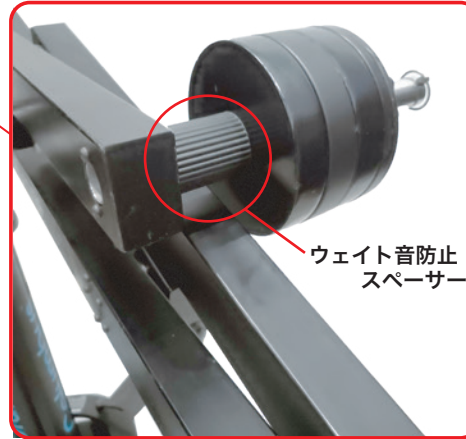

29×23×23(長さ×奥行×高さ) 重量: 約 16kg

ウルトラクレーン 25

※サイズ・重量は実測値になります。

耐荷重：25kg

	重量
アーム単体	約 25kg
バズーカ支柱 (Columbus)	約 7.55kg
Gazell ドリー	約 12.30kg
キャスター (1個)	約 1.75kg
φ150 ヘッド マウントボウル	約 1.35kg

総重量：約 52kg

付属ウェイト
約 24kg

ウルトラクレーン 25

eurogrip
YOUR EYE FOR MOVEMENT

警告!

荷重のかかっていない状態で
レバーを緩めると支柱が
飛び出します。