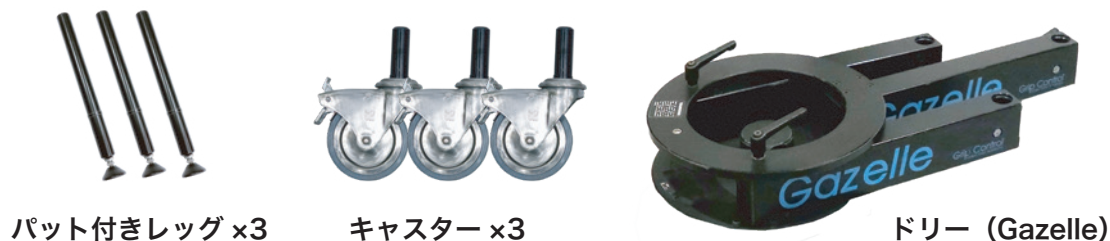

《付属内容一覧》 5個口

《本体アームケース 1/5》

《ドリーケース 2/5》

《バズーカ 3/5 ケース》

《ウェイト 4/5 ケース》

《ウェイト 5/5 ケース》

【ケースサイズ&重量】

《本体アームケース》

142×39×37(長さ×奥行×高さ) 重量: 約 41kg

《ドリーケース》

83×34×40.5(長さ×奥行×高さ) 重量: 約 28kg

《バズーカケース》

80×22×19(長さ×奥行×高さ) 重量: 約 9kg

《ウェイト 4/5 ケース》

29×23×23(長さ×奥行×高さ) 重量: 約 15kg

《ウェイト 5/5 ケース》

29×23×23(長さ×奥行×高さ) 重量: 約 16kg

ウルトラクレーン 25

※サイズ・重量は実測値になります。

耐荷重：25kg

	重量
アーム単体	約 25kg
バズーカ支柱 (Columbus)	約 7.55kg
Gazell ドリー	約 12.30kg
キャスター (1個)	約 1.75kg
φ150 ヘッド マウントボウル	約 1.35kg

総重量：約 52kg

付属ウェイト
約 24kg

ウルトラクレーン 25

eurogrip
YOUR EYE FOR MOVEMENT

警告!

荷重のかかっていない状態で
レバーを緩めると支柱が
飛び出します。