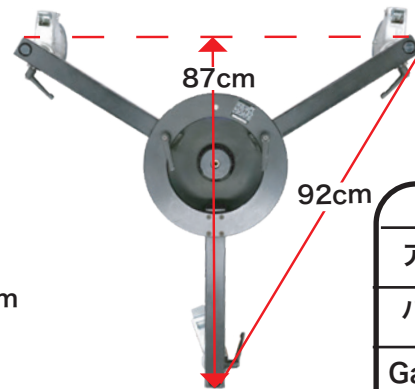

142×39×37(長さ×奥行×高さ) 重量: 約 41kg

《ドリーケース》

83×34×40.5(長さ×奥行×高さ) 重量: 約 28kg

《バズーカケース》

80×22×19(長さ×奥行×高さ) 重量: 約 9kg

《ウェイト 4/5 ケース》

29×23×23(長さ×奥行×高さ) 重量: 約 15kg

《ウェイト 5/5 ケース》

29×23×23(長さ×奥行×高さ) 重量: 約 16kg

ウルトラクレーン 25

※サイズ・重量は実測値になります。

耐荷重：25kg

	重量
アーム単体	約 25kg
バズーカ支柱 (Columbus)	約 7.55kg
Gazell ドリー	約 12.30kg
キャスター (1個)	約 1.75kg
φ150 ヘッド マウントボウル	約 1.35kg

総重量：約 52kg

付属ウェイト
約 24kg

ウルトラクレーン 25