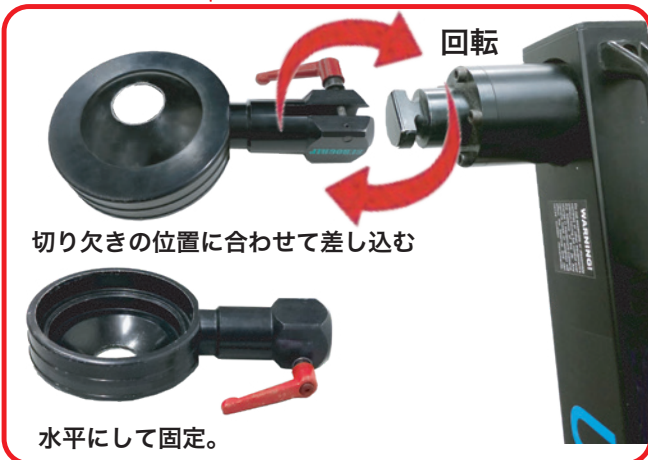

29×23×23(長さ×奥行×高さ) 重量: 約 16kg

ウルトラクレーン 25

※サイズ・重量は実測値になります。

耐荷重：25kg

	重量
アーム単体	約 25kg
バズーカ支柱 (Columbus)	約 7.55kg
Gazell ドリー	約 12.30kg
キャスター (1個)	約 1.75kg
φ150 ヘッド マウントボウル	約 1.35kg

総重量：約 52kg

付属ウェイト
約 24kg

ウルトラクレーン 25

eurogrip
YOUR EYE FOR MOVEMENT

警告!

荷重のかかっていない状態で
レバーを緩めると支柱が
飛び出します。