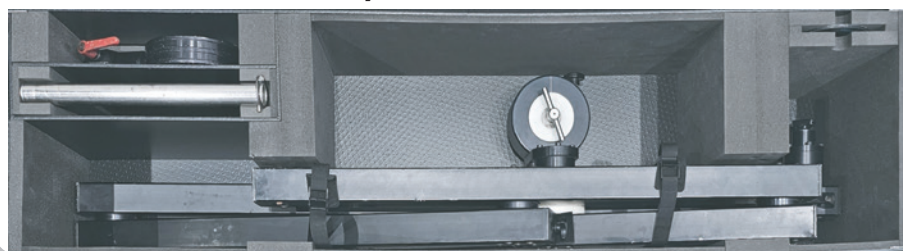

《付属内容一覧》 5個口

《本体アームケース 1/5》

《ドリーケース 2/5》

《バズーカ 3/5 ケース》

《ウェイト 4/5 ケース》

《ウェイト 5/5 ケース》

【ケースサイズ&重量】

《本体アームケース》

eurogrip
YOUR EYE FOR MOVEMENT

警告!

荷重のかかっていない状態で
レバーを緩めると支柱が
飛び出します。