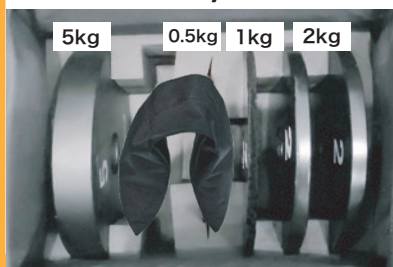

《付属内容一覧》 5個口

《本体アームケース 1/5》

《ドリーケース 2/5》

《バズーカ 3/5 ケース》

《ウェイト 4/5 ケース》

《ウェイト 5/5 ケース》

【ケースサイズ&重量】

《本体アームケース》

142×39×37(長さ×奥行×高さ) 重量: 約 41kg

《ドリーケース》

83×34×40.5(長さ×奥行×高さ) 重量: 約 28kg

《バズーカケース》

80×22×19(長さ×奥行×高さ) 重量: 約 9kg

《ウェイト 4/5 ケース》

29×23×23(長さ×奥行×高さ) 重量: 約 15kg

《ウェイト 5/5 ケース》