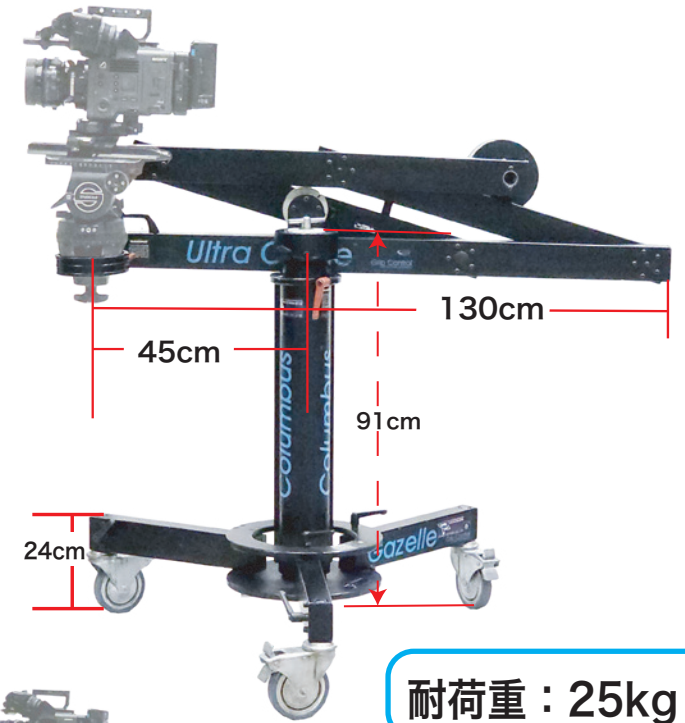

《付属内容一覧》 5個口

《本体アームケース 1/5》

《ドリーケース 2/5》

《バズーカ 3/5 ケース》

《ウェイト 4/5 ケース》

《ウェイト 5/5 ケース》

【ケースサイズ&重量】

《本体アームケース》

142×39×37(長さ×奥行×高さ) 重量: 約 41kg

《ドリーケース》

83×34×40.5(長さ×奥行×高さ) 重量: 約 28kg

《バズーカケース》

80×22×19(長さ×奥行×高さ) 重量: 約 9kg

《ウェイト 4/5 ケース》

29×23×23(長さ×奥行×高さ) 重量: 約 15kg

《ウェイト 5/5 ケース》

29×23×23(長さ×奥行×高さ) 重量: 約 16kg

ウルトラクレーン 25

※サイズ・重量は実測値になります。

耐荷重：25kg

	重量
アーム単体	約 25kg
バズーカ支柱 (Columbus)	約 7.55kg
Gazell ドリー	約 12.30kg
キャスター (1個)	約 1.75kg
φ150 ヘッド マウントボウル	約 1.35kg

総重量：約 52kg

付属ウェイト
約 24kg

ウルトラクレーン 25

eurogrip
YOUR EYE FOR MOVEMENT

警告!

荷重のかかっていない状態で
レバーを緩めると支柱が
飛び出します。