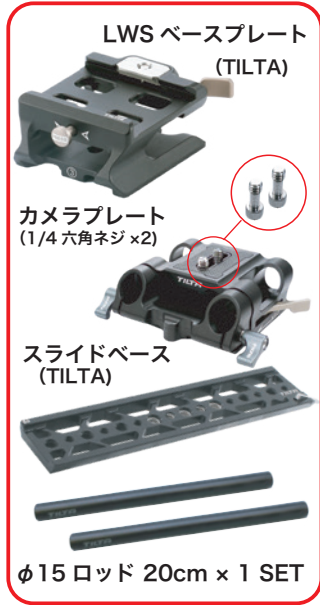

FX3 用 BaseRig

レイアウト & 付属内容

六角レンチ x2
 3/16
 2.5mm