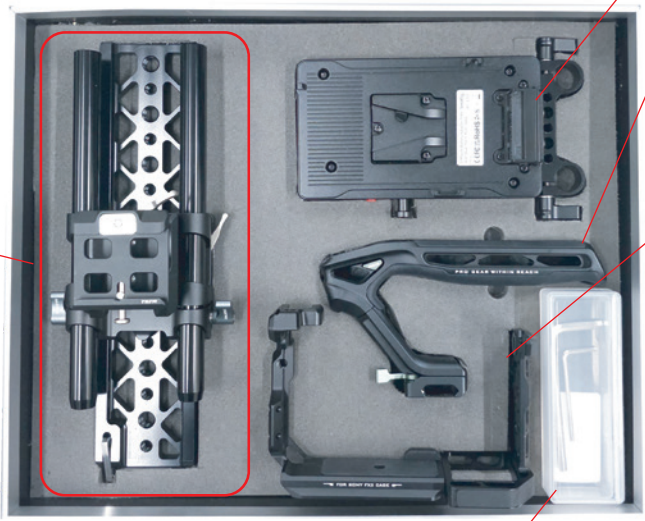

FX3 用 BaseRig

レイアウト & 付属内容

六角レンチ x2
 3/16
 2.5mm