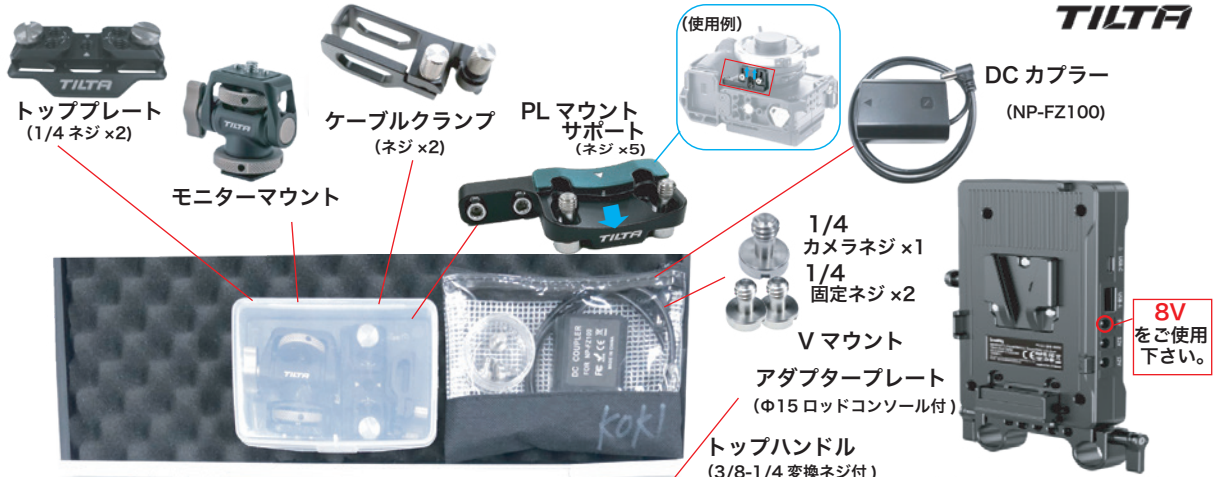

FX3 用 BaseRig

レイアウト & 付属内容

六角レンチ x2
 3/16
 2.5mm