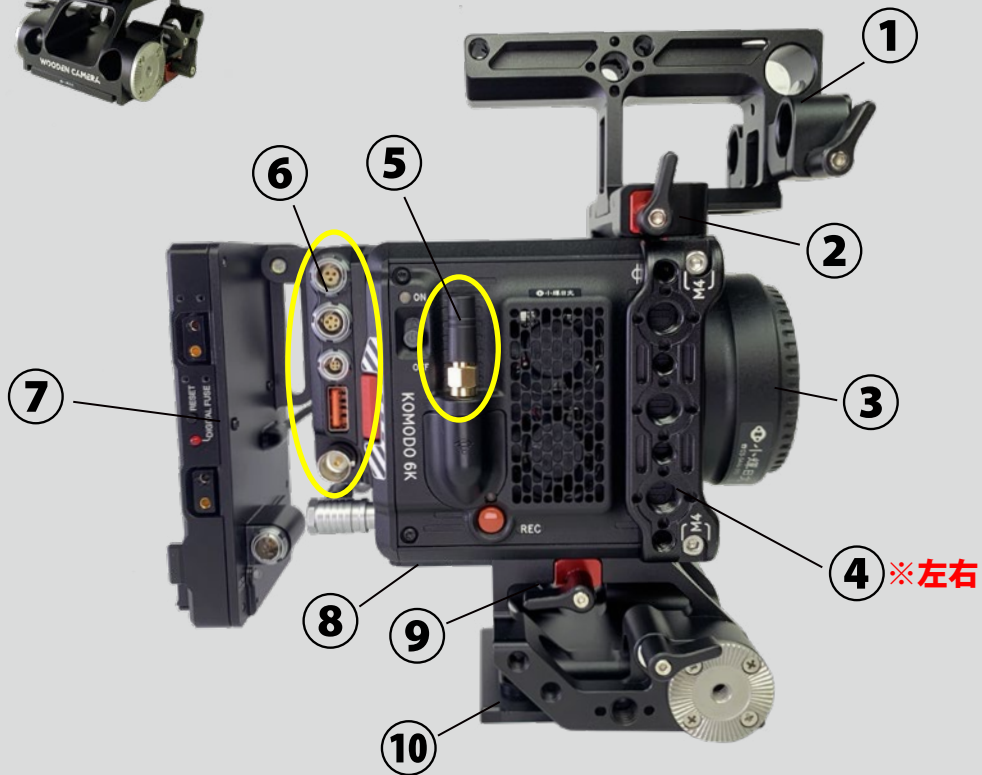

【KOMODO 6K 収納レイアウト / 内容書】

- ① 本体 ※2 枚目参照
- ② ケース A ※下段参照
- ③ ケース B ※下段参照
- ④ AC アダプター
- ⑤ AC ケーブル (ミッキー型)

- ⑥ φ15 ロッド 23cm×1set
- ⑦ ロゼッタウッドグリップ
- ⑧ マウントキャップ
- ⑨ RF ダストキャップ

ケース A

- ① CFast2.0 カードリーダー
- ② USB Type-C ケーブル
- ③ USB TypeC-USB A 変換

ケース B

- ① NATO レール 10cm
- ② レール - ロゼッタ取付マウント
- ③ 六角ネジ ×2
- ④ 大小変換ネジ ×2
- ⑤ 3/16 六角ドライバー ×1

【KOMODO 6K 収納レイアウト / 内容書】

本体

- ① トップハンドル (φ15 ロッドコンソール付)
- ② トップマウント
- ③ RF-EF マウント変換
- ④ GDU 側面取付チーズプレート ×2
- ⑤ アンテナ

- ⑥ B-BOX
- ⑦ Battery Slide Pro V-Mount
(Battery Slide Extension 付)
- ⑧ ベースプレート
- ⑨ スライドベース
- ⑩ ワンタッチプレート