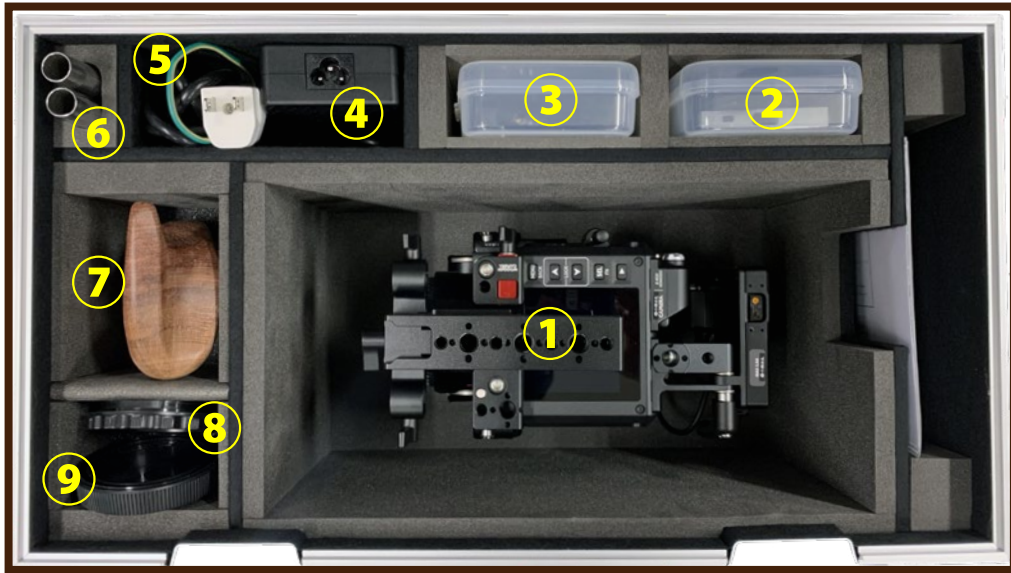

【KOMODO 6K 収納レイアウト / 内容書】

- ① 本体 ※2 枚目参照
- ② ケース A ※下段参照
- ③ ケース B ※下段参照
- ④ AC アダプター
- ⑤ AC ケーブル (ミッキー型)

- ⑥ φ15 ロッド 23cm×1set
- ⑦ ロゼッタウッドグリップ
- ⑧ マウントキャップ
- ⑨ RF ダストキャップ

ケース A

- ① CFast2.0 カードリーダー
- ② USB Type-C ケーブル
- ③ USB TypeC-USB A 変換

ケース B

- ① NATO レール 10cm
- ② レール - ロゼッタ取付マウント
- ③ 六角ネジ ×2
- ④ 大小変換ネジ ×2
- ⑤ 3/16 六角ドライバー ×1

【KOMODO 6K 収納レイアウト / 内容書】

本体

- ① トップハンドル (φ15 ロッドコンソール付)
- ② トップマウント
- ③ RF-EF マウント変換
- ④ GDU 側面取付チーズプレート ×2
- ⑤ アンテナ

- ⑥ B-BOX
- ⑦ Battery Slide Pro V-Mount
(Battery Slide Extension 付)
- ⑧ ベースプレート
- ⑨ スライドベース
- ⑩ ワンタッチプレート