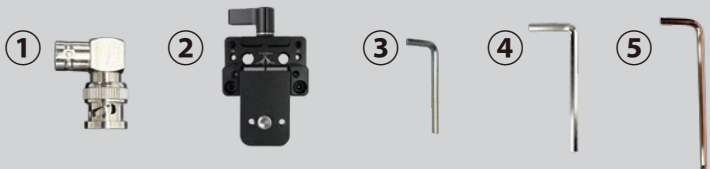

## 【Ember S5K PL/EF 収納レイアウト / 内容書】

- ① 本体 ※2 枚目参照
- ② プラケース A ※下段参照
- ③ ビニールケース A ※下段参照
- ④ サイドハンドル
- ⑤ Video Assist 5 ※2 枚目参照
- ⑥ ビニールケース B ※下段参照
- ⑦ AC アダプター
- ⑧ ミッキー型 AC ケーブル
- ⑨ NOGA アーム M (小大変換付)
- ⑩ ARRI ダブテール
- ⑪ φ15 ロッド 25cm × 1set
- ⑫ プラケース B ※下段参照

### ② プラケース A

- ① BNC 変換 (L 字)
- ② NATO レールクランプ (+アクセサリマウント)
- ③ 2.5mm 六角ドライバー
- ④ 3mm 六角ドライバー
- ⑤ 3/16 インチ六角ドライバー

### ③ ビニールケース A

- ① MUTINY REC BOX
- ② REC BOX 接続ケーブル
- ③ Lemo2pin - Dtap ケーブル
- ④ 3/16 六角ネジ × 2