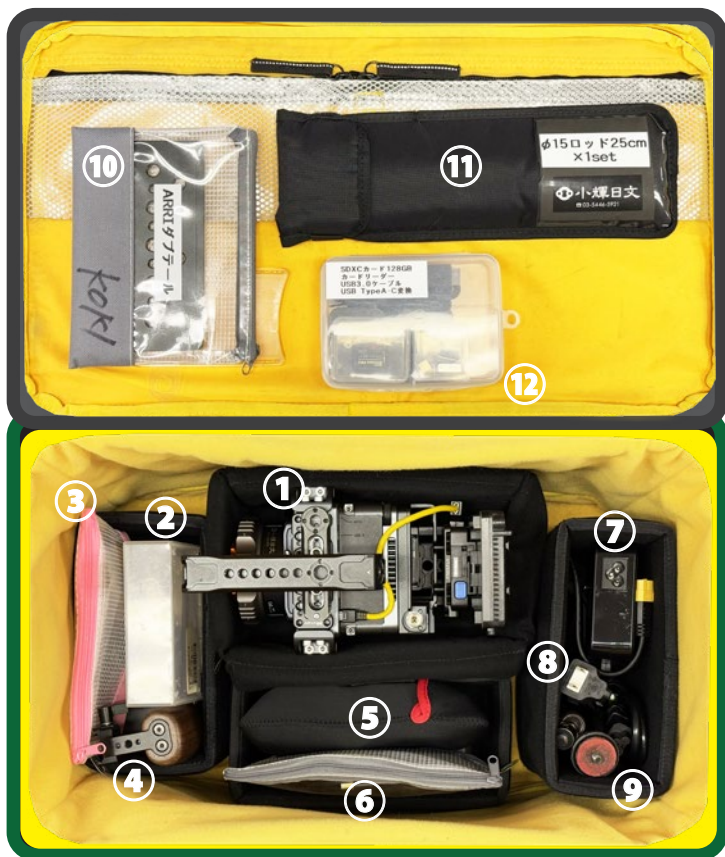

## 【Ember S5K PL/EF 収納レイアウト / 内容書】

- ① 本体 ※2 枚目参照
- ② プラケース A ※下段参照
- ③ ビニールケース A ※下段参照
- ④ サイドハンドル
- ⑤ Video Assist 5 ※2 枚目参照
- ⑥ ビニールケース B ※下段参照
- ⑦ AC アダプター
- ⑧ ミッキー型 AC ケーブル
- ⑨ NOGA アーム M (小大変換付)
- ⑩ ARRI ダブテール
- ⑪ φ15 ロッド 25cm × 1set
- ⑫ プラケース B ※下段参照

### ② プラケース A

- ① BNC 変換 (L 字)
- ② NATO レールクランプ (+アクセサリマウント)
- ③ 2.5mm 六角ドライバー
- ④ 3mm 六角ドライバー
- ⑤ 3/16 インチ六角ドライバー

### ③ ビニールケース A

- ① MUTINY REC BOX
- ② REC BOX 接続ケーブル
- ③ Lemo2pin - Dtap ケーブル
- ④ 3/16 六角ネジ × 2

### ※REC BOX セッティング時の注意点※

REC BOX

電源ケーブルは、必ず REC BOX の 2pin 側にのみ接続してください。  
R/S 3pin 側への接続や、モーター側での二重接続は NG です。  
ショートして破損する可能性があります。