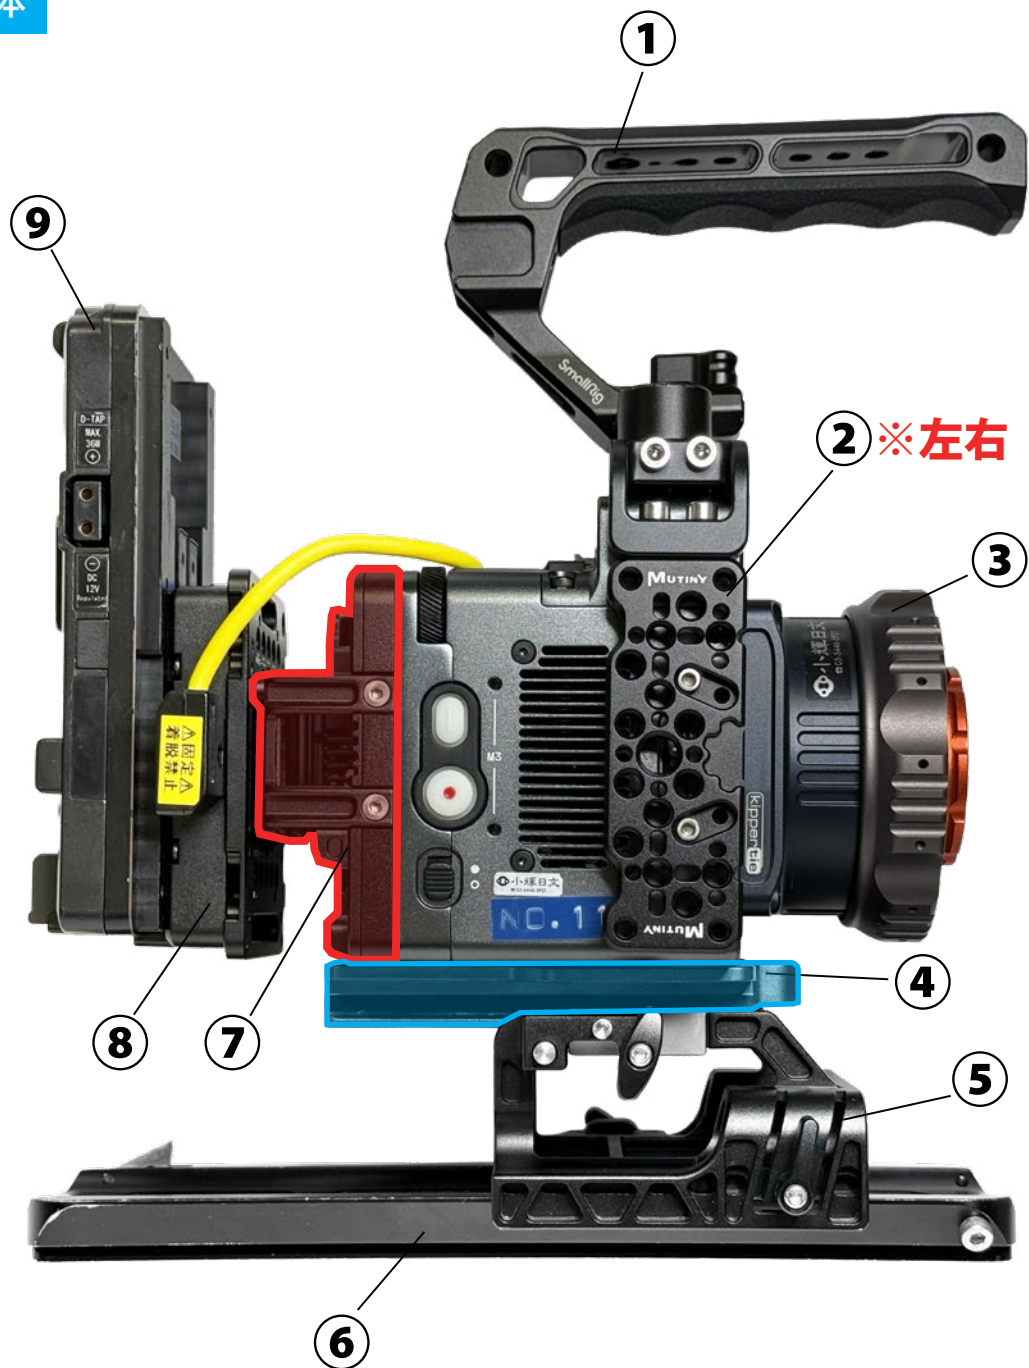

本体

- ① トップハンドル+NATO トップレール
  MUTINY トッププレート
- ② MUTINY サイドプレート ×2
- ③ PL マウント (マウントキャップ付)
  ※または EF マウント
- ④ ARCA ダブテール
- ⑤ φ15 LW ベースプレート
- ⑥ WOODEN スライドベース
- ⑦ Media Expander
- ⑧ FXLION Nano V マウント (+Dtap Power ケーブル)
- ⑨ V-V 変換

Video Assist5

ケーブルクランプ

- ・留めネジ × 2
- ・取付ネジ × 2

モニターケース

- ・取付ネジ × 2 (上下)