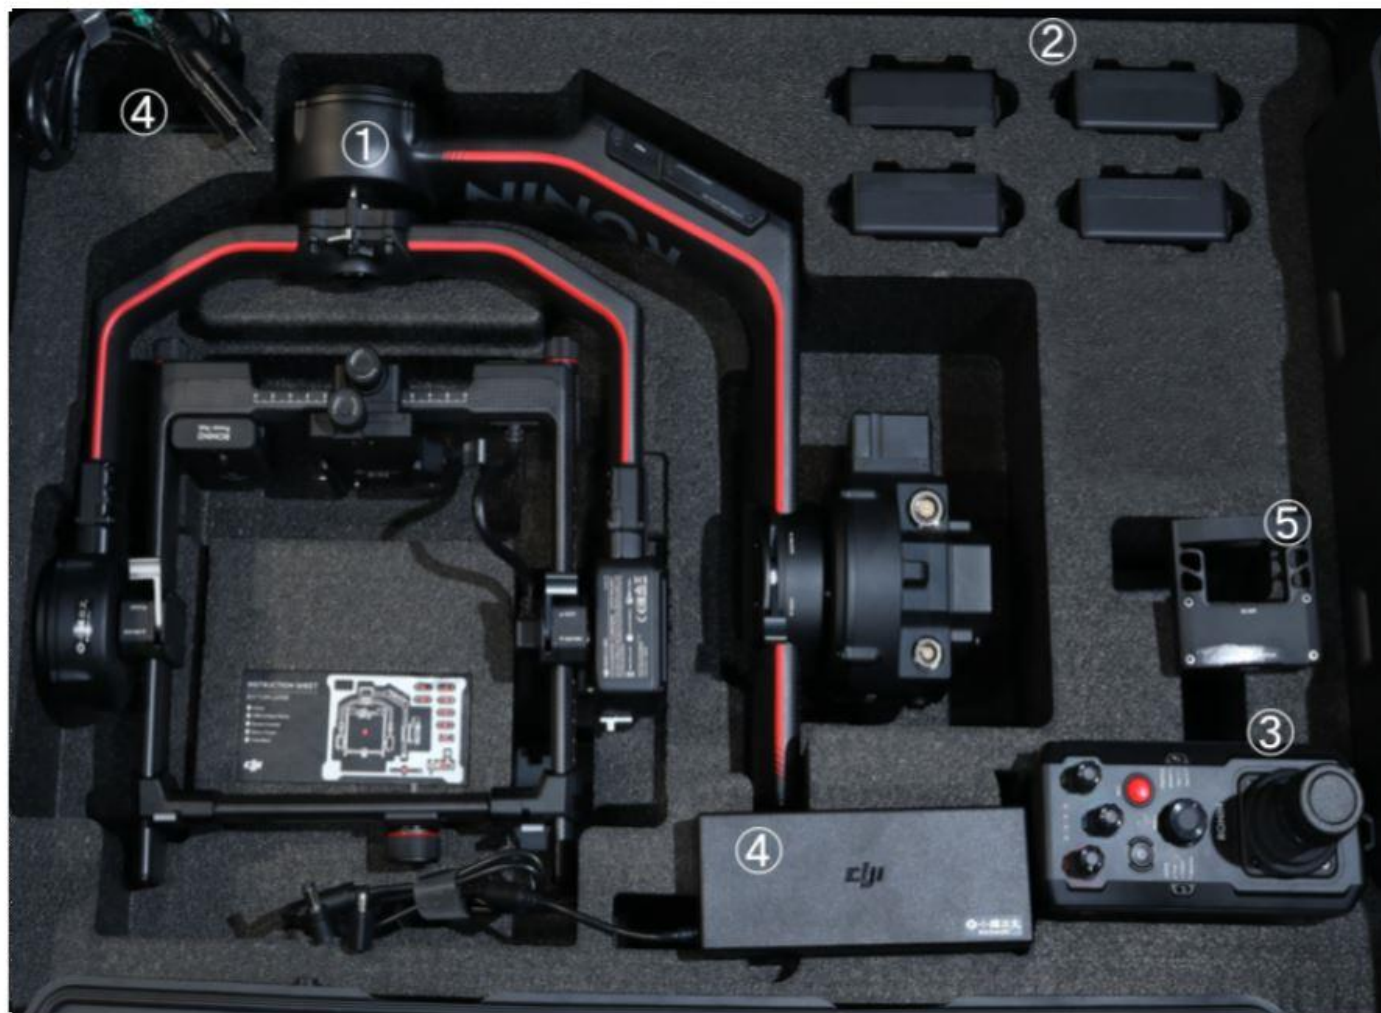

## Ronin2 (上段)

- ①Grip
- ②Quad Charging Hub
- ③Dual TB50 Battery Mount
- ④Universal Mount
- ⑤Camera Top Cross Bar
- ⑥Accessory Mount
- ⑦15mm Rod
- ⑧Camera Base Plate
- ⑨Top Mounting Block
- ⑩15mm Focus Rod Mount

## Ronin2 (下段)

① Gimbal

② Battery (TB50) × 4

③ Remote Controller

④ Battery Charger  
(AC ケーブル付き)

⑤ Motion Block

## Ronin-2 ケーブル一覧 (専用ケース入り)

1. ARRI ALEXAmini  
POWER ケーブル

2. ARRI ALEXAmini  
Start/Stop ケーブル

3. RED  
POWER ケーブル

4. RED RCP  
ケーブル

5. Ronin-2  
POWER ケーブル

6. BOLT/TOMAHAWK 用  
2pin POWER ケーブル

7. DC POWER ケーブル

8. D-TAP BOX

9. SDI-IN ケーブル

10. SDI-OUT ケーブル

11. USB Type-C ケーブル

12. UARTtoD-BUS ケーブル

13. 六角 × 2

14. ストラップ

15. AC アダプター