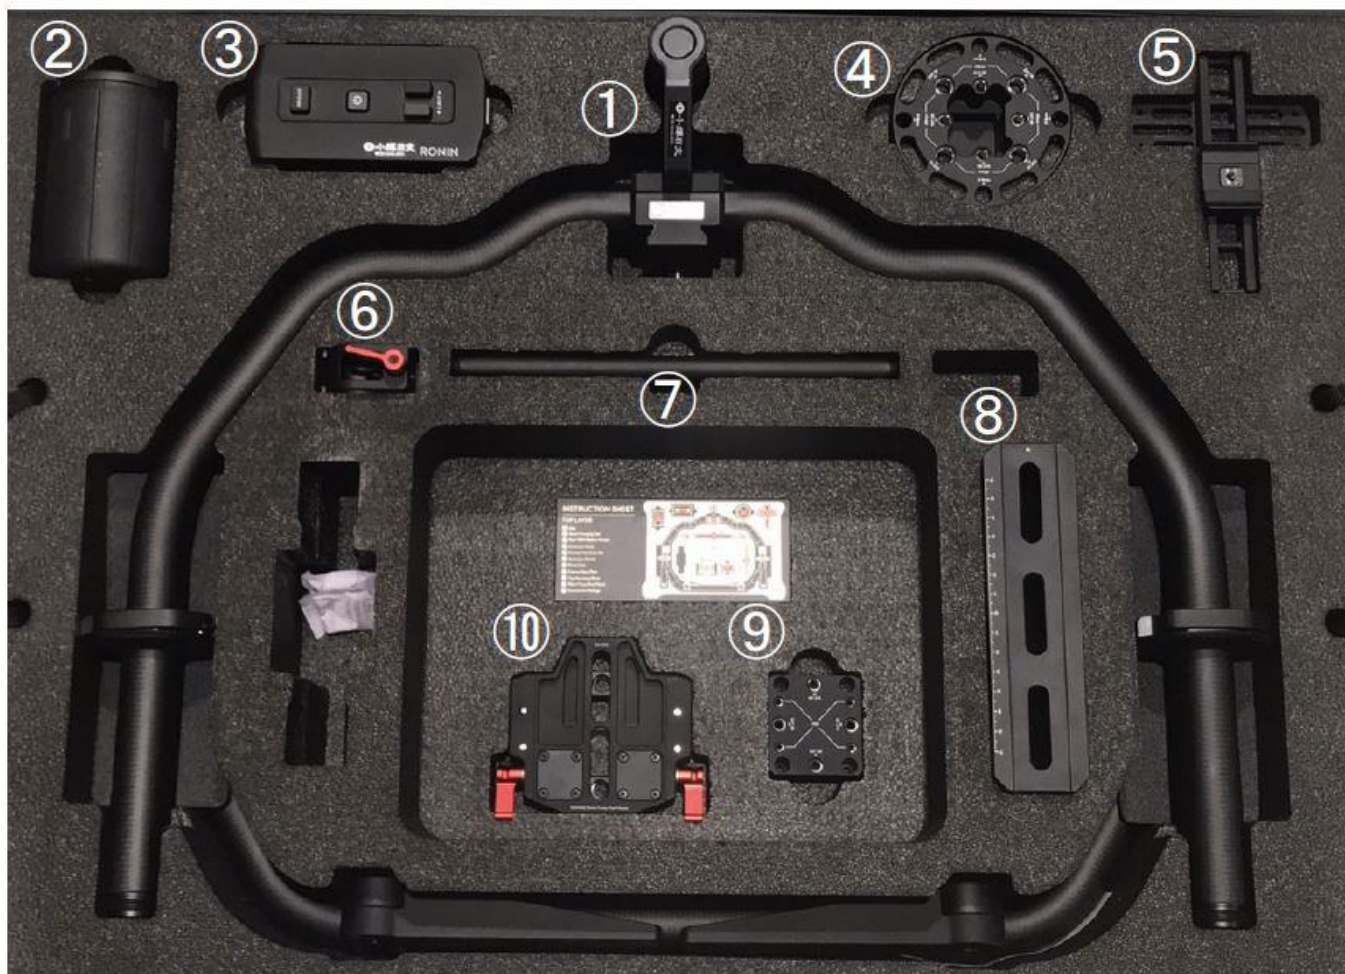

## Ronin2 (上段)

- ①Grip
- ②Quad Charging Hub
- ③Dual TB50 Battery Mount
- ④Universal Mount
- ⑤Camera Top Cross Bar
- ⑥Accessory Mount
- ⑦15mm Rod
- ⑧Camera Base Plate
- ⑨Top Mounting Block
- ⑩15mm Focus Rod Mount

## Ronin2 (下段)

① Gimbal

② Battery (TB50) × 4

③ Remote Controller

④ Battery Charger  
(AC ケーブル付き)

⑤ Motion Block

## Ronin-2 ケーブル一覧 (専用ケース入り)

1. ARRI ALEXAmini  
POWER ケーブル

2. ARRI ALEXAmini  
Start/Stop ケーブル

3. RED  
POWER ケーブル

4. RED RCP  
ケーブル

5. Ronin-2  
POWER ケーブル

6. BOLT/TOMAHAWK 用  
2pin POWER ケーブル

7. DC POWER ケーブル

8. D-TAP BOX

9. SDI-IN ケーブル

10. SDI-OUT ケーブル

11. USB Type-C ケーブル

12. UARTtoD-BUS ケーブル

13. 六角 × 2

14. ストラップ

15. AC アダプター