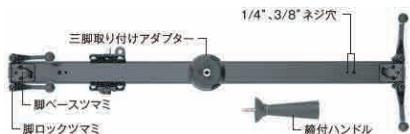

# ALLEX スライダー KIT 80cm [ ALX-S8 ]

Libec  
Craftsmanship from Japan

※最大積載量：3kg

レールに直接、潤滑油などを  
吹きかけないで下さい。

(レールカバー ×2 付)

80cm スライダー本体

保護カバー

Libec BL-75R × 1

(インナー BOX 付)

Libec ALX H

Manfrotto 325N

φ75 ハーフボール  
締め付けハンドル

三脚ヘッド+パン棒  
(ビデオポス, 1/4, 3/8 ネジ付)

φ100  
アダプターボール  
(3/8 メスネジ穴)

## SPEC

重量：1.8kg (レールのみ)

耐荷重：15kg ※

レール長さ：800mm

可動域：708mm

※最大搭載重量は三脚、ヘッドに準じます。